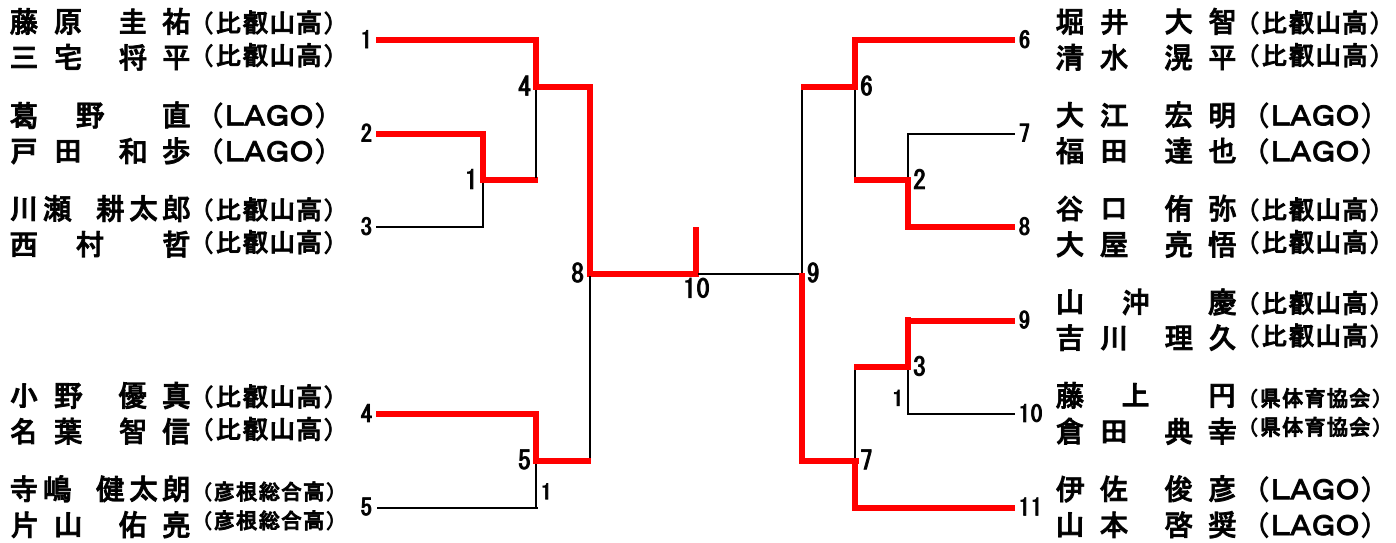

第68回 滋賀県総合バドミントン選手権大会

平成28年4月29日(金) 於：滋賀県立体育館・別館

一般男子ダブルスA (MDA 1 1)

一般男子ダブルスB (MDB 1 3)

第68回 滋賀県総合バドミントン選手権大会

平成28年4月29日(金) 於：滋賀県立体育館・別館

高3以下男子ダブルス (BD16)

中3以下男子ダブルスA (JBDA24)

第68回 滋賀県総合バドミントン選手権大会

平成28年4月29日(金) 於：滋賀県立体育館・別館

中3以下男子ダブルスB-A (JBDB-A19)

中3以下男子ダブルスB-A (JBDB-B19)

第68回 滋賀県総合バドミントン選手権大会

平成28年4月29日(金) 於：滋賀県立体育館・別館

一般女子ダブルスA (WDA9)

一般女子ダブルスB (WDB12)

第68回 滋賀県総合バドミントン選手権大会

平成28年4月29日(金) 於：滋賀県立体育館・別館

高3以下女子ダブルス (GD20)

第68回 滋賀県総合バドミントン選手権大会

平成28年4月29日(金) 於：滋賀県立体育館・別館

中3以下女子ダブルスA-A (JGDA-A29)

第68回 滋賀県総合バドミントン選手権大会

平成28年4月29日(金) 於：滋賀県立体育館・別館

中3以下女子ダブルスA-B (JGDA-B29)

第68回 滋賀県総合バドミントン選手権大会

平成28年4月29日(金) 於：滋賀県立体育館・別館

中3以下女子ダブルスB-A (JGDB-A21)

中3以下女子ダブルスB-B (JGDB-B20)