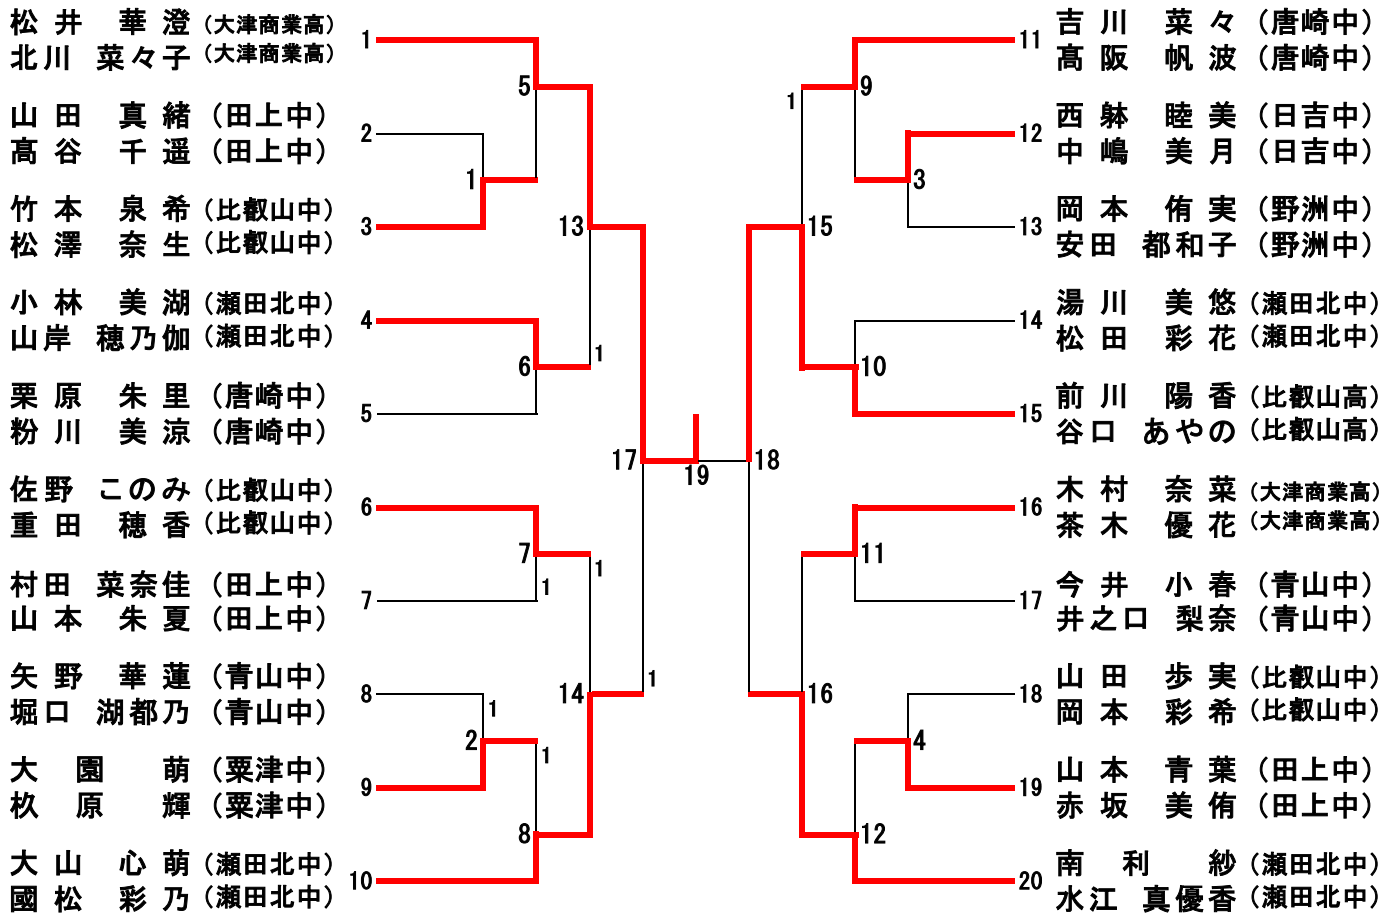

第68回 滋賀県総合バドミントン選手権大会

平成28年4月29日(金) 於：滋賀県立体育館・別館

一般男子ダブルスA (MDA 1 1)

一般男子ダブルスB (MDB 1 3)

第68回 滋賀県総合バドミントン選手権大会

平成28年4月29日(金) 於：滋賀県立体育館・別館

高3以下男子ダブルス (BD16)

中3以下男子ダブルスA (JBDA24)

第68回 滋賀県総合バドミントン選手権大会

平成28年4月29日(金) 於：滋賀県立体育館・別館

中3以下男子ダブルスB-A (JBDB-A19)

中3以下男子ダブルスB-A (JBDB-B19)

第68回 滋賀県総合バドミントン選手権大会

平成28年4月29日(金) 於：滋賀県立体育館・別館

一般女子ダブルスA (WDA9)

一般女子ダブルスB (WDB12)

第68回 滋賀県総合バドミントン選手権大会

平成28年4月29日(金) 於：滋賀県立体育館・別館

高3以下女子ダブルス (GD20)

第68回 滋賀県総合バドミントン選手権大会

平成28年4月29日(金) 於：滋賀県立体育館・別館

中3以下女子ダブルスA-A (JGDA-A29)

第68回 滋賀県総合バドミントン選手権大会

平成28年4月29日(金) 於：滋賀県立体育館・別館

中3以下女子ダブルスA-B (JGDA-B29)

第68回 滋賀県総合バドミントン選手権大会

平成28年4月29日(金) 於：滋賀県立体育館・別館

中3以下女子ダブルスB-A (JGDB-A21)

中3以下女子ダブルスB-B (JGDB-B20)