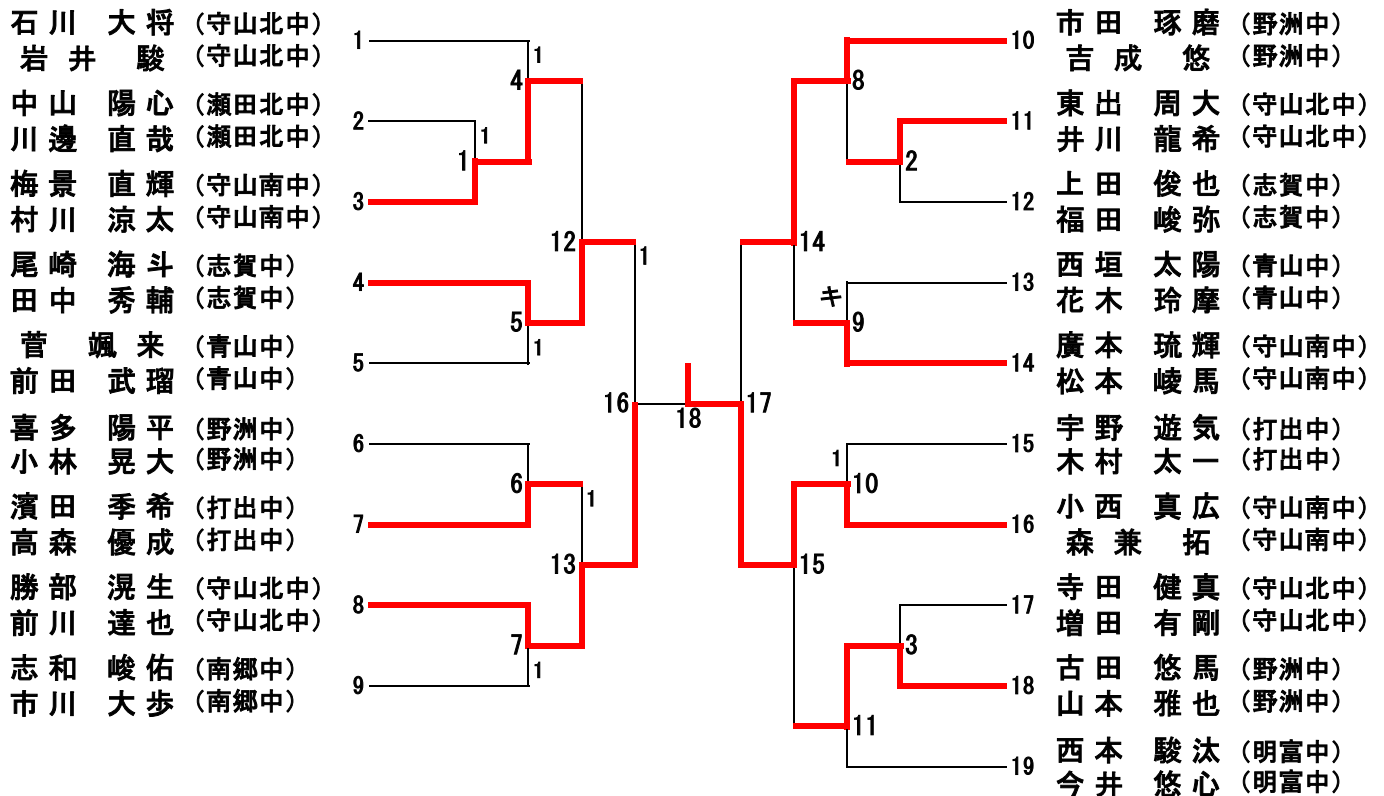

第68回 滋賀県総合バドミントン選手権大会

平成28年4月29日(金) 於：滋賀県立体育館・別館

一般男子ダブルスA (MDA 1 1)

一般男子ダブルスB (MDB 1 3)

第68回 滋賀県総合バドミントン選手権大会

平成28年4月29日(金) 於：滋賀県立体育館・別館

高3以下男子ダブルス (BD16)

中3以下男子ダブルスA (JBDA24)

第68回 滋賀県総合バドミントン選手権大会

平成28年4月29日(金) 於：滋賀県立体育館・別館

中3以下男子ダブルスB-A (JBDB-A19)

中3以下男子ダブルスB-A (JBDB-B19)

第68回 滋賀県総合バドミントン選手権大会

平成28年4月29日(金) 於：滋賀県立体育館・別館

一般女子ダブルスA (WDA9)

一般女子ダブルスB (WDB12)

第68回 滋賀県総合バドミントン選手権大会

平成28年4月29日(金) 於：滋賀県立体育館・別館

高3以下女子ダブルス (GD20)

第68回 滋賀県総合バドミントン選手権大会

平成28年4月29日(金) 於：滋賀県立体育館・別館

中3以下女子ダブルスA-A (JGDA-A29)

第68回 滋賀県総合バドミントン選手権大会

平成28年4月29日(金) 於：滋賀県立体育館・別館

中3以下女子ダブルスA-B (JGDA-B29)

第68回 滋賀県総合バドミントン選手権大会

平成28年4月29日(金) 於：滋賀県立体育館・別館

中3以下女子ダブルスB-A (JGDB-A21)

中3以下女子ダブルスB-B (JGDB-B20)