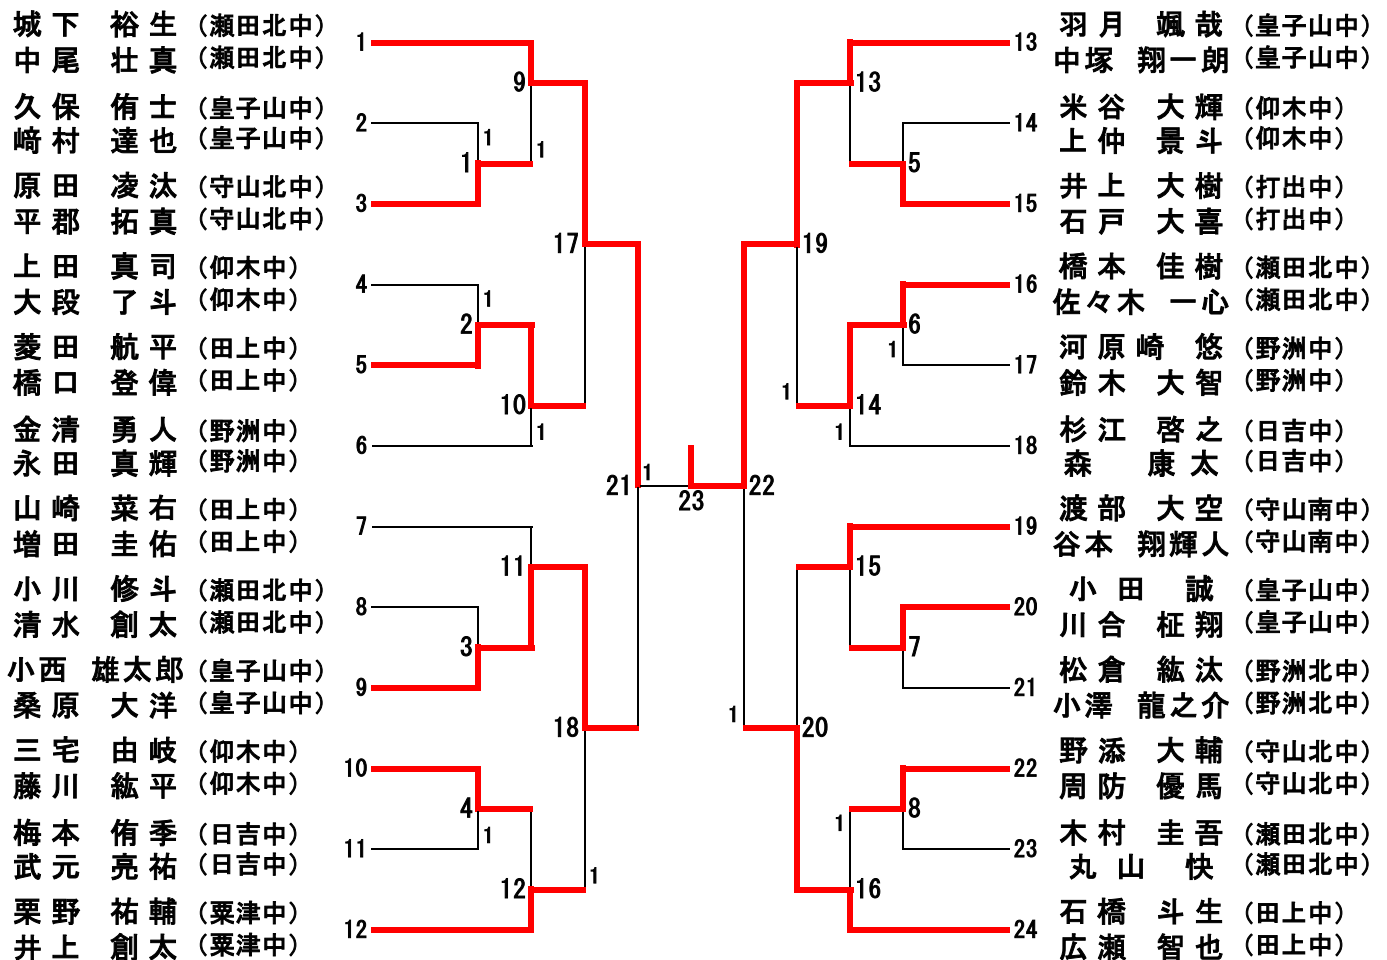

第68回 滋賀県総合バドミントン選手権大会

平成28年4月29日(金) 於：滋賀県立体育館・別館

一般男子ダブルスA (MDA 1 1)

一般男子ダブルスB (MDB 1 3)

第68回 滋賀県総合バドミントン選手権大会

平成28年4月29日(金) 於：滋賀県立体育館・別館

高3以下男子ダブルス (BD16)

中3以下男子ダブルスA (JBDA24)

第68回 滋賀県総合バドミントン選手権大会

平成28年4月29日(金) 於：滋賀県立体育館・別館

中3以下男子ダブルスB-A (JBDB-A19)

中3以下男子ダブルスB-A (JBDB-B19)

第68回 滋賀県総合バドミントン選手権大会

平成28年4月29日(金) 於：滋賀県立体育館・別館

一般女子ダブルスA (WDA9)

一般女子ダブルスB (WDB12)

第68回 滋賀県総合バドミントン選手権大会

平成28年4月29日(金) 於：滋賀県立体育館・別館

高3以下女子ダブルス (GD20)

第68回 滋賀県総合バドミントン選手権大会

平成28年4月29日(金) 於：滋賀県立体育館・別館

中3以下女子ダブルスA-A (JGDA-A29)

第68回 滋賀県総合バドミントン選手権大会

平成28年4月29日(金) 於：滋賀県立体育館・別館

中3以下女子ダブルスA-B (JGDA-B29)

第68回 滋賀県総合バドミントン選手権大会

平成28年4月29日(金) 於：滋賀県立体育館・別館

中3以下女子ダブルスB-A (JGDB-A21)

中3以下女子ダブルスB-B (JGDB-B20)