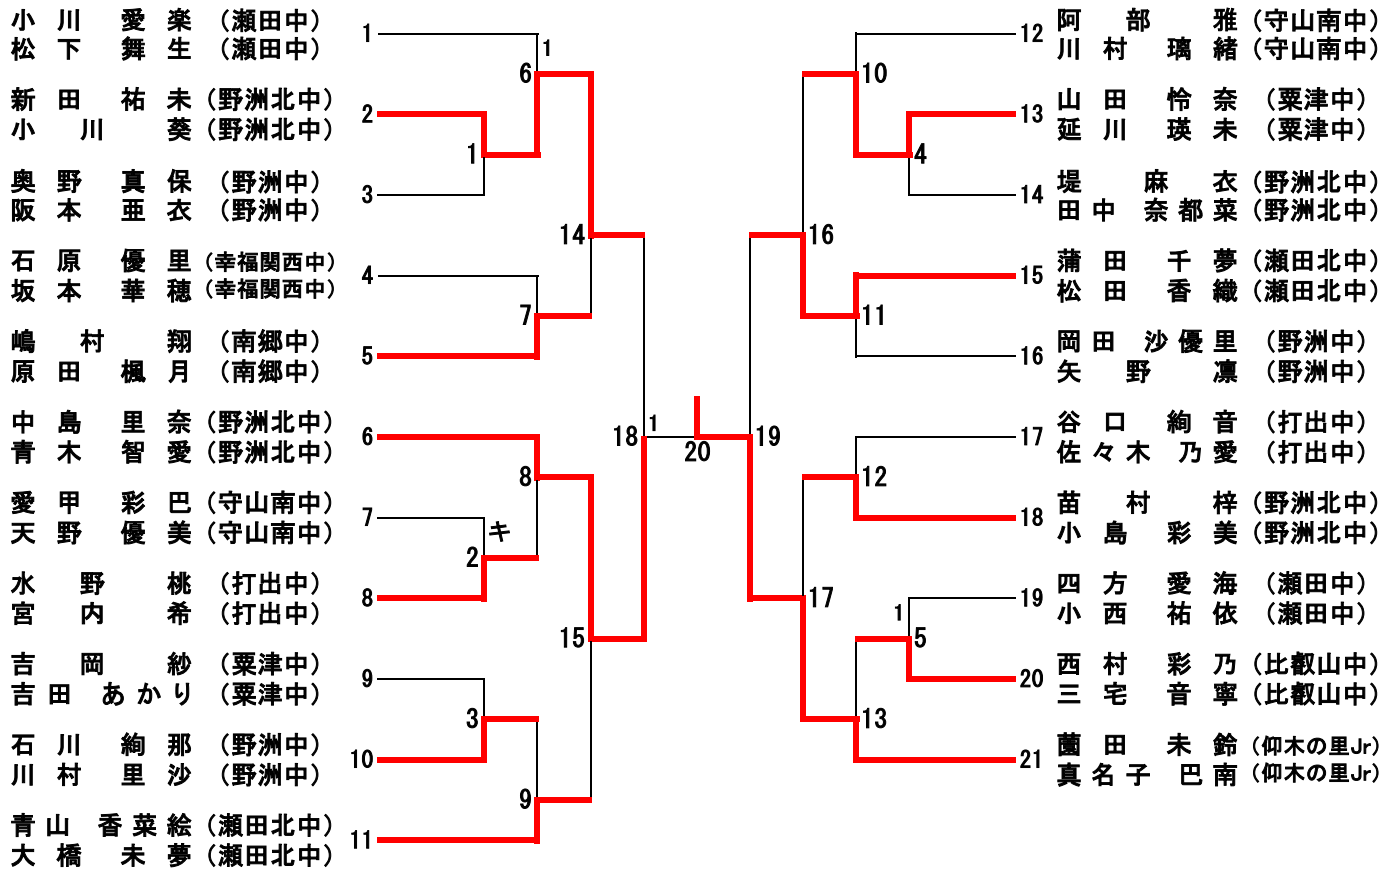

第68回 滋賀県総合バドミントン選手権大会

平成28年4月29日(金) 於：滋賀県立体育館・別館

中3以下男子ダブルスB-A (JBDB-A19)

中3以下男子ダブルスB-A (JBDB-B19)

第68回 滋賀県総合バドミントン選手権大会

平成28年4月29日(金) 於：滋賀県立体育館・別館

一般女子ダブルスA (WDA9)

一般女子ダブルスB (WDB12)

第68回 滋賀県総合バドミントン選手権大会

平成28年4月29日(金) 於：滋賀県立体育館・別館

高3以下女子ダブルス (GD20)

第68回 滋賀県総合バドミントン選手権大会

平成28年4月29日(金) 於：滋賀県立体育館・別館

中3以下女子ダブルスA-A (JGDA-A29)

第68回 滋賀県総合バドミントン選手権大会

平成28年4月29日(金) 於：滋賀県立体育館・別館

中3以下女子ダブルスA-B (JGDA-B29)

第68回 滋賀県総合バドミントン選手権大会

平成28年4月29日(金) 於：滋賀県立体育館・別館

中3以下女子ダブルスB-A (JGDB-A21)

中3以下女子ダブルスB-B (JGDB-B20)