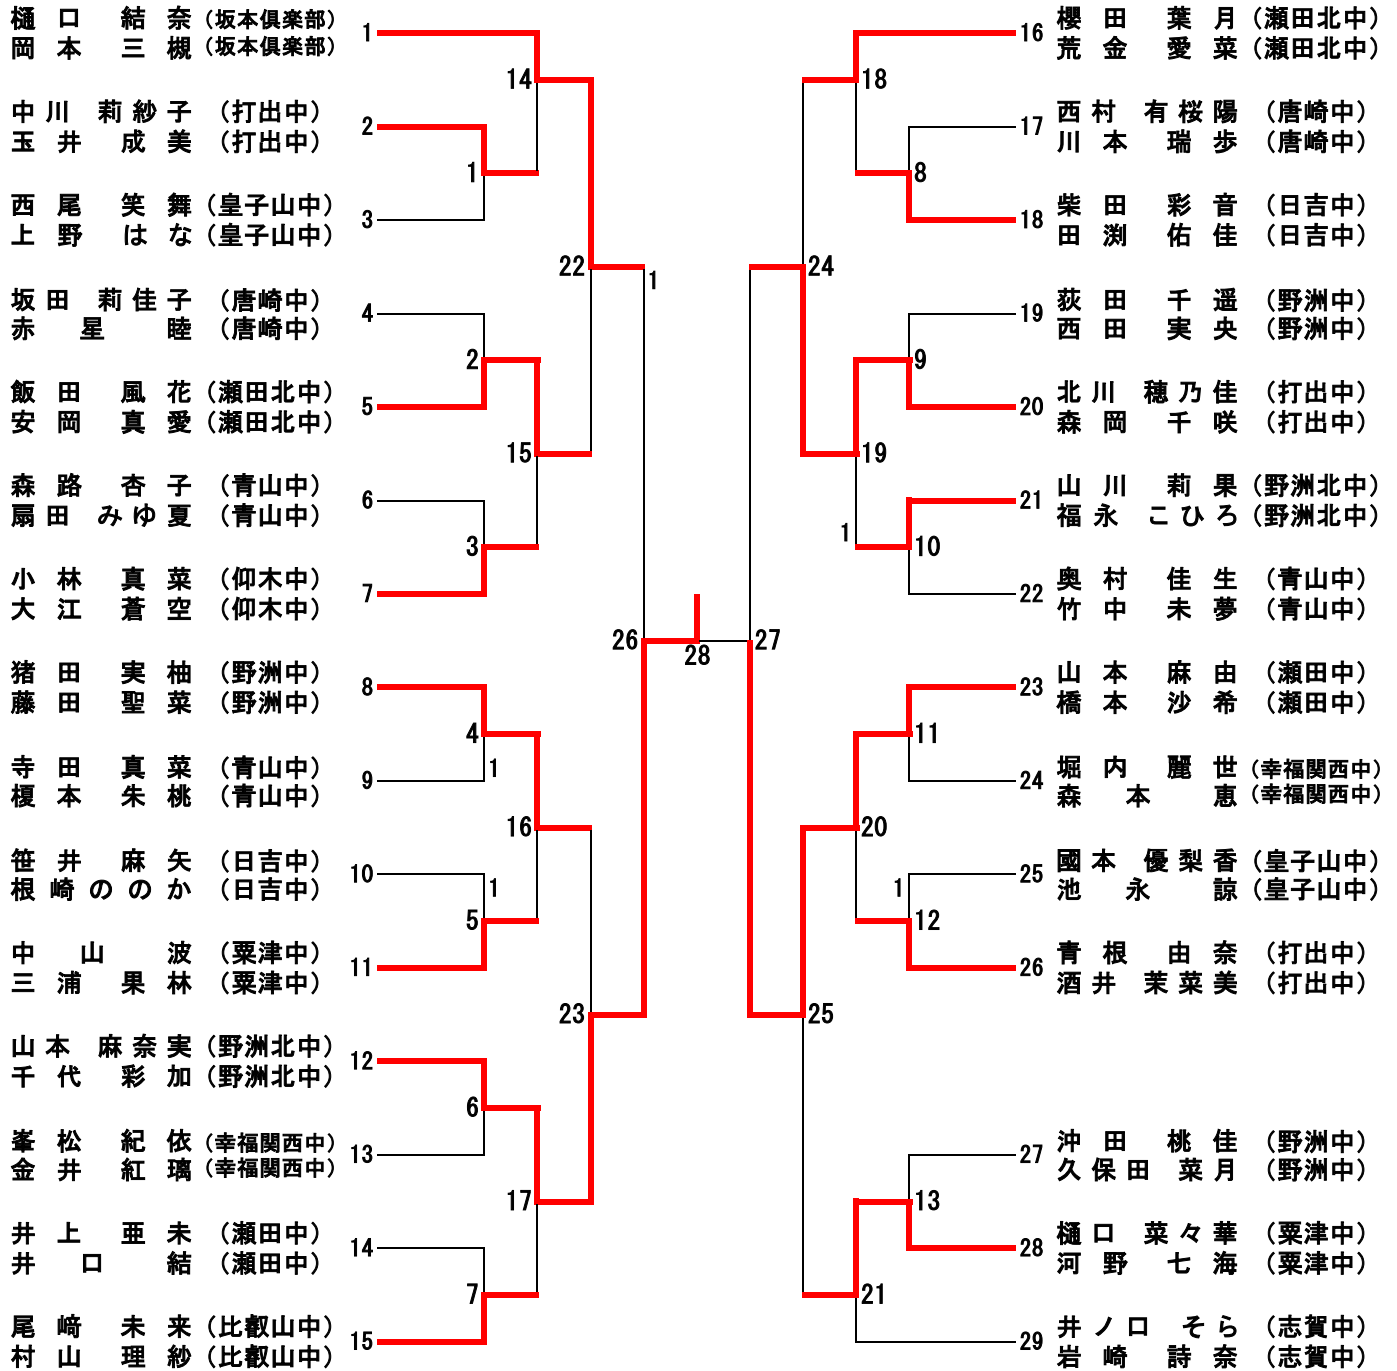

第68回 滋賀県総合バドミントン選手権大会

平成28年4月29日(金) 於：滋賀県立体育館・別館

中3以下男子ダブルスB-A (JBDB-A19)

中3以下男子ダブルスB-A (JBDB-B19)

第68回 滋賀県総合バドミントン選手権大会

平成28年4月29日(金) 於：滋賀県立体育館・別館

一般女子ダブルスA (WDA9)

一般女子ダブルスB (WDB12)

第68回 滋賀県総合バドミントン選手権大会

平成28年4月29日(金) 於：滋賀県立体育館・別館

高3以下女子ダブルス (GD20)

第68回 滋賀県総合バドミントン選手権大会

平成28年4月29日(金) 於：滋賀県立体育館・別館

中3以下女子ダブルスA-A (JGDA-A29)

第68回 滋賀県総合バドミントン選手権大会

平成28年4月29日(金) 於：滋賀県立体育館・別館

中3以下女子ダブルスA-B (JGDA-B29)

第68回 滋賀県総合バドミントン選手権大会

平成28年4月29日(金) 於：滋賀県立体育館・別館

中3以下女子ダブルスB-A (JGDB-A21)

中3以下女子ダブルスB-B (JGDB-B20)