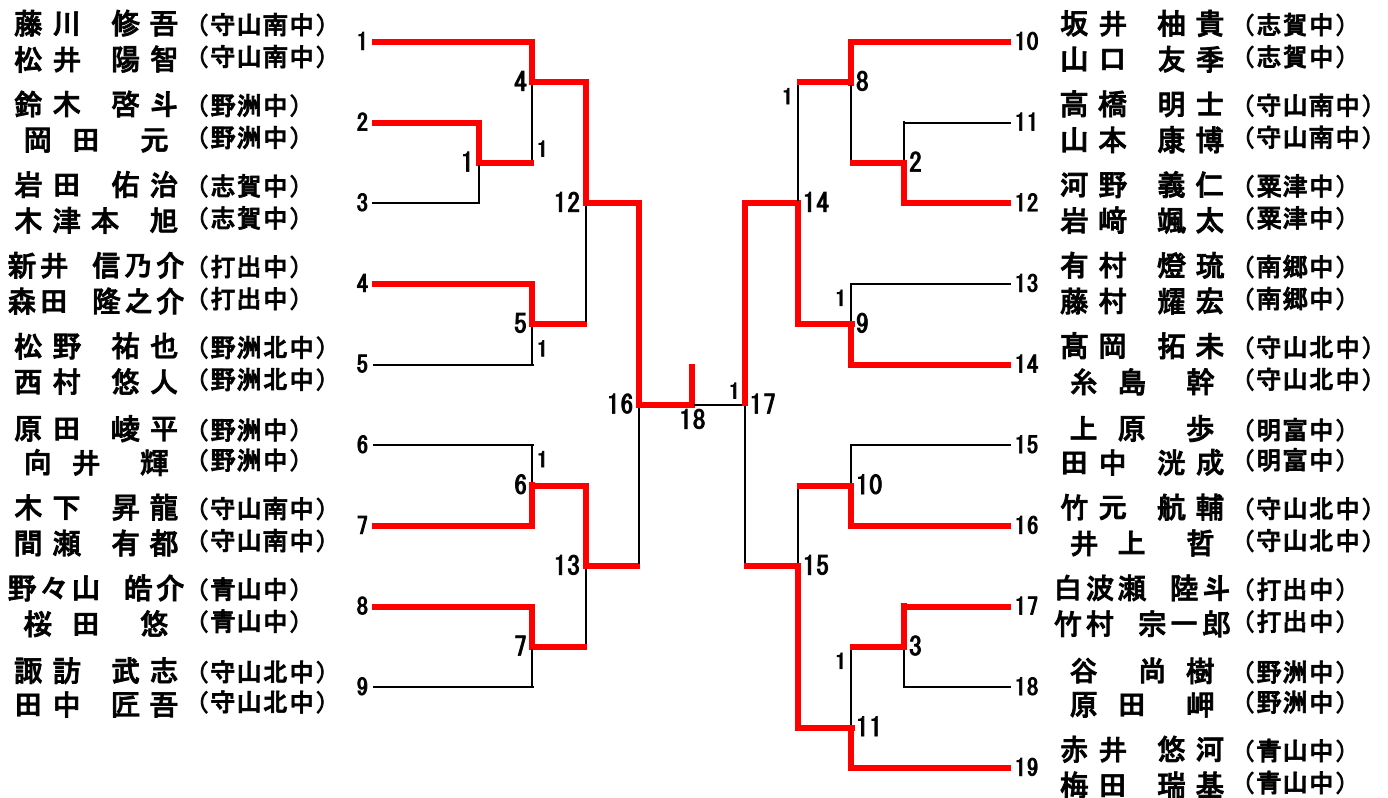

第68回 滋賀県総合バドミントン選手権大会

平成28年4月29日(金) 於：滋賀県立体育館・別館

一般男子ダブルスA (MDA 1 1)

一般男子ダブルスB (MDB 1 3)

第68回 滋賀県総合バドミントン選手権大会

平成28年4月29日(金) 於：滋賀県立体育館・別館

高3以下男子ダブルス (BD16)

中3以下男子ダブルスA (JBDA24)

第68回 滋賀県総合バドミントン選手権大会

平成28年4月29日(金) 於：滋賀県立体育館・別館

中3以下男子ダブルスB-A (JBDB-A19)

中3以下男子ダブルスB-A (JBDB-B19)

第68回 滋賀県総合バドミントン選手権大会

平成28年4月29日(金) 於：滋賀県立体育館・別館

一般女子ダブルスA (WDA9)

一般女子ダブルスB (WDB12)

第68回 滋賀県総合バドミントン選手権大会

平成28年4月29日(金) 於：滋賀県立体育館・別館

高3以下女子ダブルス (GD20)

第68回 滋賀県総合バドミントン選手権大会

平成28年4月29日(金) 於：滋賀県立体育館・別館

中3以下女子ダブルスA-A (JGDA-A29)

第68回 滋賀県総合バドミントン選手権大会

平成28年4月29日(金) 於：滋賀県立体育館・別館

中3以下女子ダブルスA-B (JGDA-B29)

第68回 滋賀県総合バドミントン選手権大会

平成28年4月29日(金) 於：滋賀県立体育館・別館

中3以下女子ダブルスB-A (JGDB-A21)

中3以下女子ダブルスB-B (JGDB-B20)