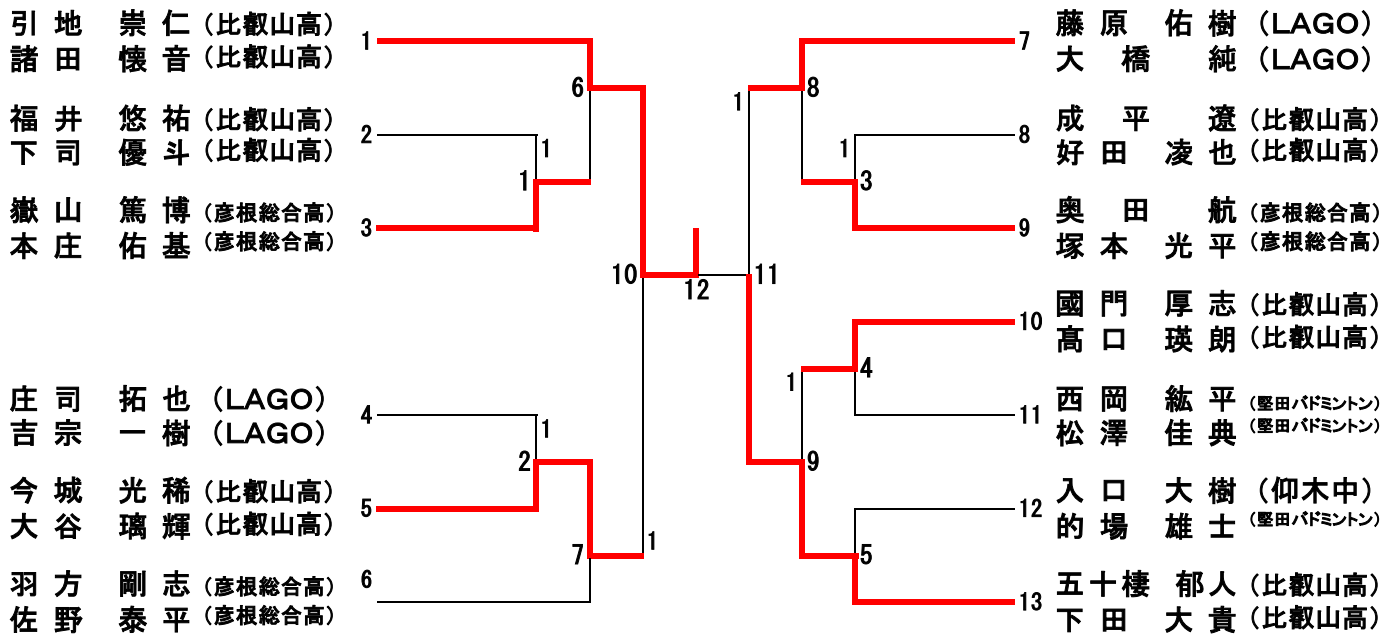

第68回 滋賀県総合バドミントン選手権大会

平成28年4月29日(金) 於：滋賀県立体育館・別館

一般男子ダブルスA (MDA 1 1)

一般男子ダブルスB (MDB 1 3)

第68回 滋賀県総合バドミントン選手権大会

平成28年4月29日(金) 於：滋賀県立体育館・別館

高3以下男子ダブルス (BD16)

中3以下男子ダブルスA (JBDA24)

第68回 滋賀県総合バドミントン選手権大会

平成28年4月29日(金) 於：滋賀県立体育館・別館

中3以下男子ダブルスB-A (JBDB-A19)

中3以下男子ダブルスB-A (JBDB-B19)

第68回 滋賀県総合バドミントン選手権大会

平成28年4月29日(金) 於：滋賀県立体育館・別館

一般女子ダブルスA (WDA9)

一般女子ダブルスB (WDB12)

第68回 滋賀県総合バドミントン選手権大会

平成28年4月29日(金) 於：滋賀県立体育館・別館

高3以下女子ダブルス (GD20)

第68回 滋賀県総合バドミントン選手権大会

平成28年4月29日(金) 於：滋賀県立体育館・別館

中3以下女子ダブルスA-A (JGDA-A29)

第68回 滋賀県総合バドミントン選手権大会

平成28年4月29日(金) 於：滋賀県立体育館・別館

中3以下女子ダブルスA-B (JGDA-B29)

第68回 滋賀県総合バドミントン選手権大会

平成28年4月29日(金) 於：滋賀県立体育館・別館

中3以下女子ダブルスB-A (JGDB-A21)

中3以下女子ダブルスB-B (JGDB-B20)