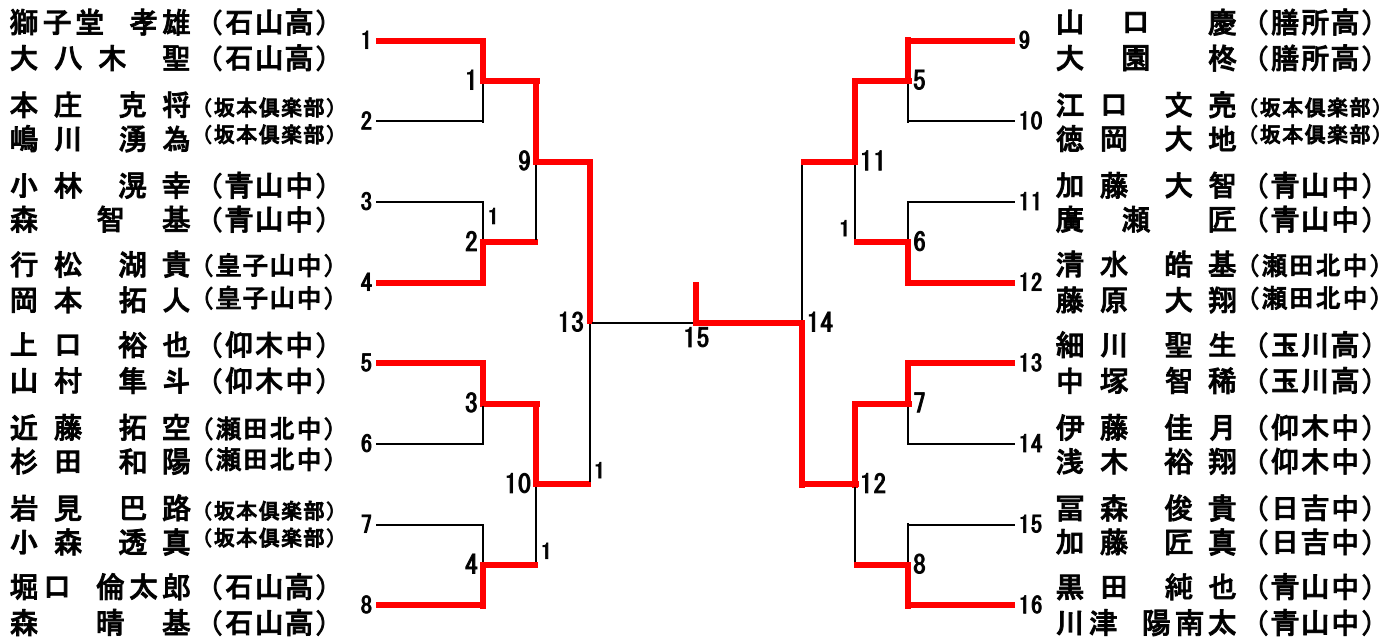

第68回 滋賀県総合バドミントン選手権大会

平成28年4月29日(金) 於：滋賀県立体育館・別館

一般男子ダブルスA (MDA 1 1)

一般男子ダブルスB (MDB 1 3)

第68回 滋賀県総合バドミントン選手権大会

平成28年4月29日(金) 於：滋賀県立体育館・別館

高3以下男子ダブルス (BD16)

中3以下男子ダブルスA (JBDA24)

第68回 滋賀県総合バドミントン選手権大会

平成28年4月29日(金) 於：滋賀県立体育館・別館

中3以下男子ダブルスB-A (JBDB-A19)

中3以下男子ダブルスB-A (JBDB-B19)

第68回 滋賀県総合バドミントン選手権大会

平成28年4月29日(金) 於：滋賀県立体育館・別館

一般女子ダブルスA (WDA9)

一般女子ダブルスB (WDB12)

第68回 滋賀県総合バドミントン選手権大会

平成28年4月29日(金) 於：滋賀県立体育館・別館

高3以下女子ダブルス (GD20)

第68回 滋賀県総合バドミントン選手権大会

平成28年4月29日(金) 於：滋賀県立体育館・別館

中3以下女子ダブルスA-A (JGDA-A29)

第68回 滋賀県総合バドミントン選手権大会

平成28年4月29日(金) 於：滋賀県立体育館・別館

中3以下女子ダブルスA-B (JGDA-B29)

第68回 滋賀県総合バドミントン選手権大会

平成28年4月29日(金) 於：滋賀県立体育館・別館

中3以下女子ダブルスB-A (JGDB-A21)

中3以下女子ダブルスB-B (JGDB-B20)