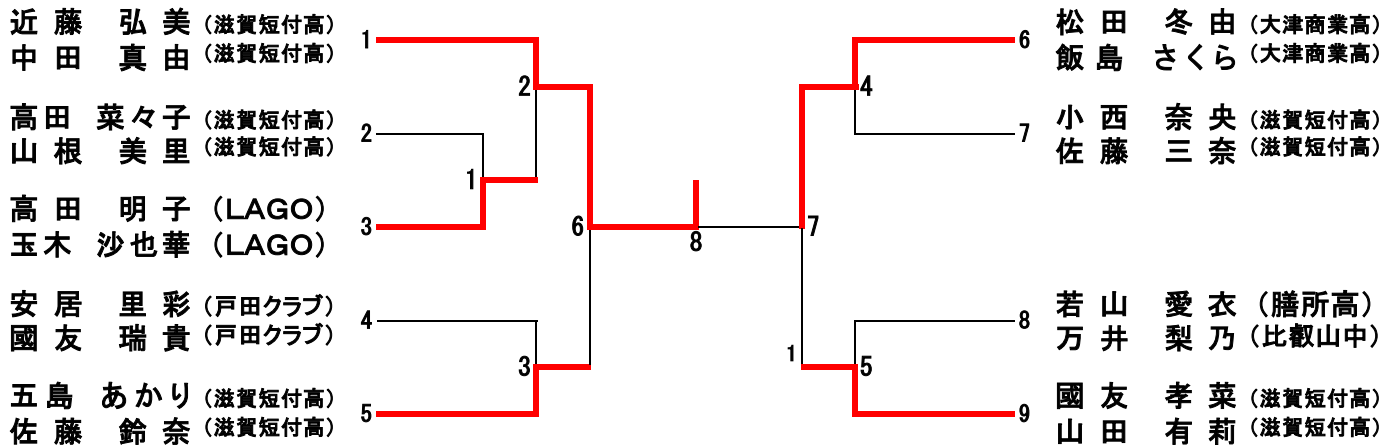

第68回 滋賀県総合バドミントン選手権大会

平成28年4月29日(金) 於：滋賀県立体育館・別館

中3以下男子ダブルスB-A (JBDB-A19)

中3以下男子ダブルスB-A (JBDB-B19)

第68回 滋賀県総合バドミントン選手権大会

平成28年4月29日(金) 於：滋賀県立体育館・別館

一般女子ダブルスA (WDA9)

一般女子ダブルスB (WDB12)

第68回 滋賀県総合バドミントン選手権大会

平成28年4月29日(金) 於：滋賀県立体育館・別館

高3以下女子ダブルス (GD20)

第68回 滋賀県総合バドミントン選手権大会

平成28年4月29日(金) 於：滋賀県立体育館・別館

中3以下女子ダブルスA-A (JGDA-A29)

第68回 滋賀県総合バドミントン選手権大会

平成28年4月29日(金) 於：滋賀県立体育館・別館

中3以下女子ダブルスA-B (JGDA-B29)

第68回 滋賀県総合バドミントン選手権大会

平成28年4月29日(金) 於：滋賀県立体育館・別館

中3以下女子ダブルスB-A (JGDB-A21)

中3以下女子ダブルスB-B (JGDB-B20)