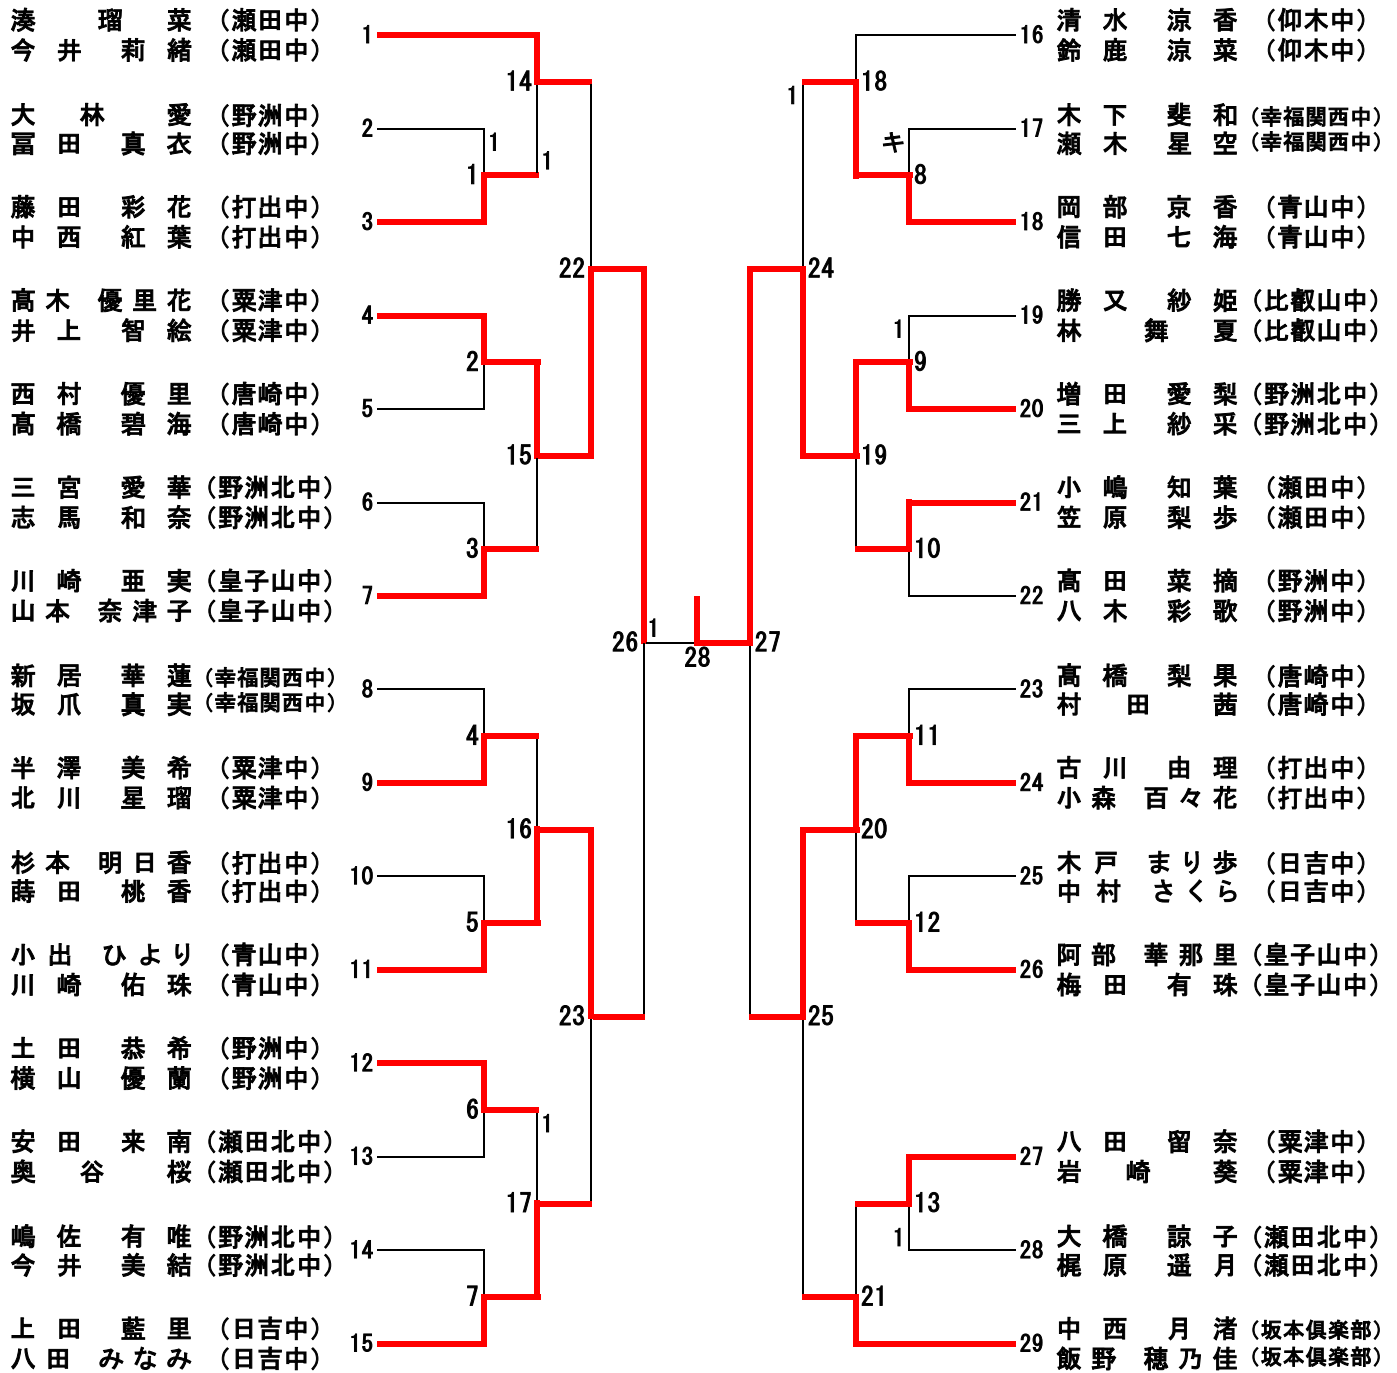

第68回 滋賀県総合バドミントン選手権大会

平成28年4月29日(金) 於：滋賀県立体育館・別館

中3以下男子ダブルスB-A (JBDB-A19)

中3以下男子ダブルスB-A (JBDB-B19)

第68回 滋賀県総合バドミントン選手権大会

平成28年4月29日(金) 於：滋賀県立体育館・別館

一般女子ダブルスA (WDA9)

一般女子ダブルスB (WDB12)

第68回 滋賀県総合バドミントン選手権大会

平成28年4月29日(金) 於：滋賀県立体育館・別館

高3以下女子ダブルス (GD20)

第68回 滋賀県総合バドミントン選手権大会

平成28年4月29日(金) 於：滋賀県立体育館・別館

中3以下女子ダブルスA-A (JGDA-A29)

第68回 滋賀県総合バドミントン選手権大会

平成28年4月29日(金) 於：滋賀県立体育館・別館

中3以下女子ダブルスA-B (JGDA-B29)

第68回 滋賀県総合バドミントン選手権大会

平成28年4月29日(金) 於：滋賀県立体育館・別館

中3以下女子ダブルスB-A (JGDB-A21)

中3以下女子ダブルスB-B (JGDB-B20)