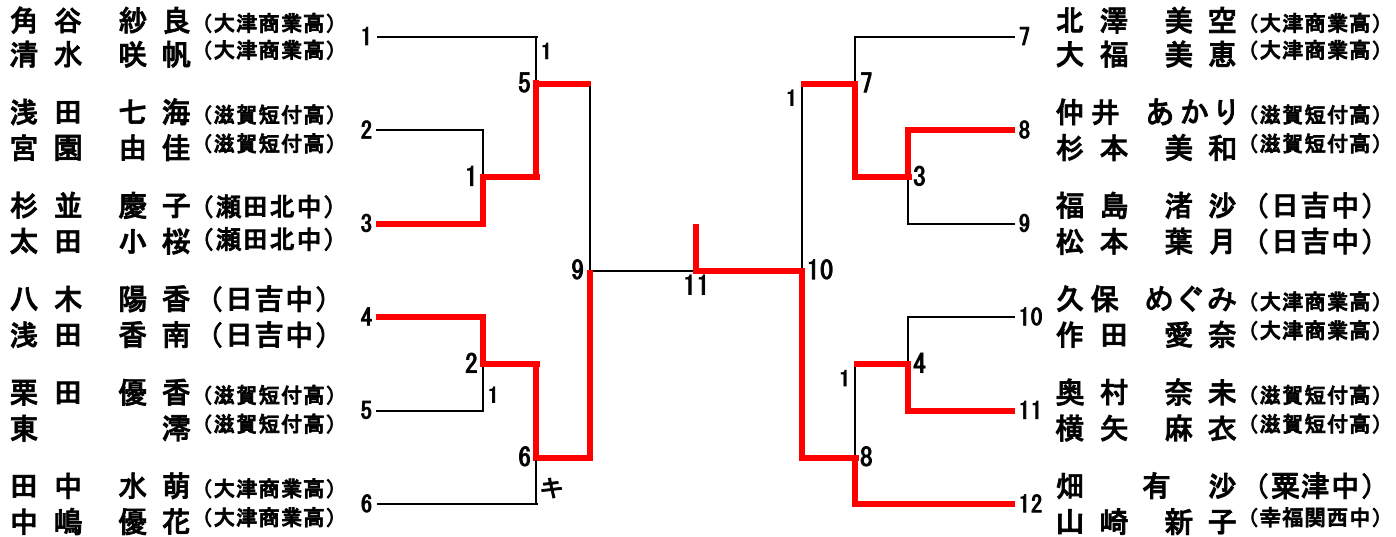

第68回 滋賀県総合バドミントン選手権大会

平成28年4月29日(金) 於：滋賀県立体育館・別館

中3以下男子ダブルスB-A (JBDB-A19)

中3以下男子ダブルスB-A (JBDB-B19)

第68回 滋賀県総合バドミントン選手権大会

平成28年4月29日(金) 於：滋賀県立体育館・別館

一般女子ダブルスA (WDA9)

一般女子ダブルスB (WDB12)

第68回 滋賀県総合バドミントン選手権大会

平成28年4月29日(金) 於：滋賀県立体育館・別館

高3以下女子ダブルス (GD20)

第68回 滋賀県総合バドミントン選手権大会

平成28年4月29日(金) 於：滋賀県立体育館・別館

中3以下女子ダブルスA-A (JGDA-A29)

第68回 滋賀県総合バドミントン選手権大会

平成28年4月29日(金) 於：滋賀県立体育館・別館

中3以下女子ダブルスA-B (JGDA-B29)

第68回 滋賀県総合バドミントン選手権大会

平成28年4月29日(金) 於：滋賀県立体育館・別館

中3以下女子ダブルスB-A (JGDB-A21)

中3以下女子ダブルスB-B (JGDB-B20)