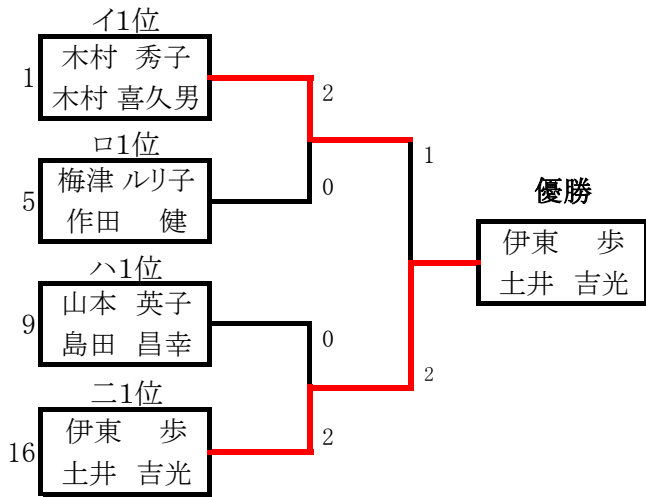

⑦ 120歳以上 32組

Aゾーン

【決勝トーナメント】