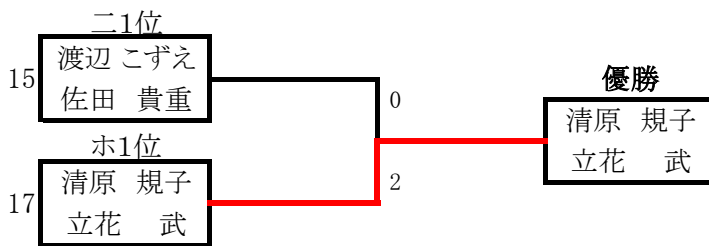

⑥ 110歳以上 20組

Bゾーン

二 110mix

			岡本 のぞみ 佐竹 和浩	宮本 睦美 宮本 陽一	渡辺 こずえ 佐田 貴重	寺井 里香 寺井 稔	勝敗	順位
13	岡本 のぞみ 佐竹 和浩	滋賀県 滋賀県		2-0	0-2	2-0	2-1	2
14	宮本 睦美 宮本 陽一	福井県 福井県	0-2		1-2	2-0	1-2	3
15	渡辺 こずえ 佐田 貴重	鳥取県 鳥取県	2-0	2-1		2-0	3-0	1
16	寺井 里香 寺井 稔	大阪府 大阪府	0-2	0-2	0-2		0-3	4

ホ 110mix

			清原 規子 立花 武	稲森 修子 猿田 正史	池田 陽子 森田 実	藤田 寿実子 山本 博	勝敗	順位
17	清原 規子 立花 武	滋賀県 滋賀県		2-0	2-0キ	2-0	3-0	1
18	稲森 修子 猿田 正史	静岡県 静岡県	0-2		2-0キ	2-0	2-1	2
19	池田 陽子 森田 実	兵庫県 兵庫県	キ0-2	キ0-2		キ0-2	0-3	4
20	藤田 寿実子 山本 博	福井県 福井県	0-2	0-2	2-0キ		1-2	3

19. 池田陽子・森田実組は棄権です。

Bゾーン

【決勝戦】

交流戦

18	110歳以上Bホ18 稲森 修子 猿田 正史	[2-1]	120歳以上A口6 伊藤 恵美 伊藤 朋道	6
20	110歳以上Bホ20 藤田 寿実子 山本 博	[0-2]	120歳以上A口8 小倉 国子 高橋 泰幸	8