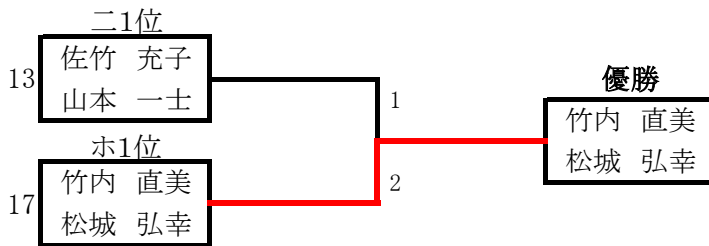

④ 90歳以上 20組

Bゾーン

ニ 90mix

			佐竹 充子 山本 一士	近藤 裕美 生田 純也	角邑 理架 栗林 正志	原 直美 島田 慶一	勝敗	順位
13	佐竹 充子 山本 一士	セブンオクロック セブンオクロック 滋賀県 滋賀県		2-1	2-0	2-1	3-0	1
14	近藤 裕美 生田 純也	他力本願 他力本願 愛知県 愛知県	1-2		2-0	0-2	1-2	3
15	角邑 理架 栗林 正志	リラックマーズ リラックマーズ 兵庫県 兵庫県	0-2	0-2		0-2	0-3	4
16	原 直美 島田 慶一	小俣レディース フリー 三重県 三重県	1-2	2-0	2-0		2-1	2

ホ 90mix

			竹内 直美 松城 弘幸	鍋島 沙知 前堀 孝雄	熊田 雅子 廣瀬 智康	梶田 希美世 岡田上 誠	勝敗	順位
17	竹内 直美 松城 弘幸	minton minton 富山県 富山県		2-0	2-0	2-1	3-0	1
18	鍋島 沙知 前堀 孝雄	e-バドクラブ brush up 滋賀県 滋賀県	0-2		0-2	0-2	0-3	4
19	熊田 雅子 廣瀬 智康	桜組 梅林クラブ 岐阜県 岐阜県	0-2	2-0		2-1	2-1	2
20	梶田 希美世 岡田上 誠	リラックマーズ リラックマーズ 大阪府 大阪府	1-2	2-0	1-2		1-2	3

Bゾーン【決勝戦】