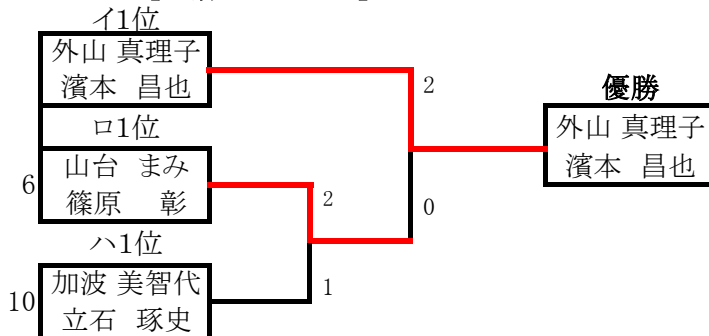

④ 90歳以上 20組

Aゾーン

イ 90mix

			外山 真理子 濱本 昌也	白井 恵美子 白井 大典	細江 由理 諏訪 法男	深谷 雅代 深谷 麻里夫	勝敗	順位
1	外山 真理子 濱本 昌也	吉田組 吉田組		2-0	2-0	2-0	3-0	1
2	白井 恵美子 白井 大典	たちばな たちばな	0-2		0-2	2-0	1-2	3
3	細江 由理 諏訪 法男	桑名世友 BUTCHER	0-2	2-0		2-0	2-1	2
4	深谷 雅代 深谷 麻里夫	GP GP	0-2	0-2	0-2		0-3	4

ロ 90mix

			大嶋 朋子 高杉 鉄兵	山台 まみ 篠原 彰	仙石 美穂 富高 竜人	大西 陽子 中島 勝	勝敗	順位
5	大嶋 朋子 高杉 鉄兵	カマロード カマロード		0-2	2-1	2-0キ	2-1	2
6	山台 まみ 篠原 彰	Tsutsumi グリーンクラブ	2-0		2-0	2-0キ	3-0	1
7	仙石 美穂 富高 竜人	WANYS 仰木の里	1-2	0-2		2-0キ	1-2	3
8	大西 陽子 中島 勝	M&J M&J	キ0-2	キ0-2	キ0-2		0-3	4

8. 大西陽子・中島勝組は棄権です。

ハ 90mix

			畑 栗代 畑 友和	加波 美智代 立石 琢史	服部 由佳 古田 圭三	松井 真由美 宮川 史朗	勝敗	順位
9	畑 栗代 畑 友和	H-BACKS H-BACKS		0-2	0-2	1-2	0-3	4
10	加波 美智代 立石 琢史	REN REN	2-0		2-1	2-0	3-0	1
11	服部 由佳 古田 圭三	他力本願 他力本願	2-0	1-2		2-1	2-1	2
12	松井 真由美 宮川 史朗	Paseman Paseman	2-1	0-2	1-2		1-2	3

Aゾーン【決勝トーナメント】

交流戦

5	90歳以上Aロ5 大嶋 朋子 高杉 鉄兵	[0-2]	90歳以上Aハ11 服部 由佳 古田 圭三	11
7	90歳以上Aロ7 仙石 美穂 富高 竜人	[2-0]	90歳以上Aハ12 松井 真由美 宮川 史朗	12