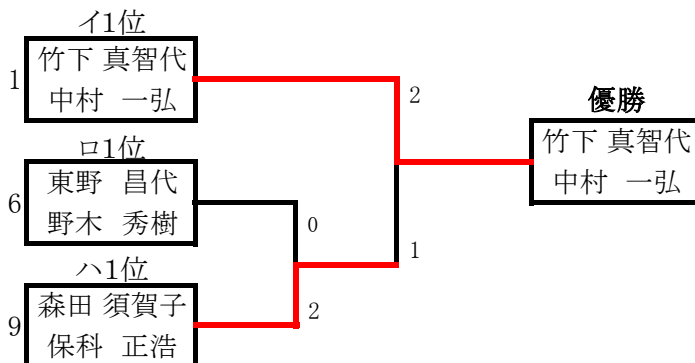

⑧ 130歳以上 20組

Aゾーン

イ 130mix

			竹下 真智代 中村 一弘	森 由美子 天野 政治	加藤 典子 加藤 元久	木田 裕子 佐藤 博次	勝敗	順位
1	竹下 真智代 中村 一弘	ペガサス Jewel 兵庫県 和歌山県		2-0	2-0	2-0	3-0	1
2	森 由美子 天野 政治	M・F・C M・F・C 滋賀県 滋賀県	0-2		1-2	2-1	1-2	3
3	加藤 典子 加藤 元久	勇往邁進 勇往邁進 愛知県 愛知県	0-2	2-1		2-1	2-1	2
4	木田 裕子 佐藤 博次	フレンド フレンド 京都府 京都府	0-2	1-2	1-2		0-3	4

ロ 130mix

			奥田 康子 奥田 和彦	東野 昌代 野木 秀樹	清水 靖子 中西 修	田中 妙子 松田 健志	勝敗	順位
5	奥田 康子 奥田 和彦	平安クラブ 平安クラブ 京都府 京都府		1-2	2-0	2-0	2-1	2
6	東野 昌代 野木 秀樹	M・F・C M・F・C 滋賀県 滋賀県	2-1		2-0	2-0	3-0	1
7	清水 靖子 中西 修	スーパーバード 鴻池組 兵庫県 大阪府	0-2	0-2		2-0	1-2	3
8	田中 妙子 松田 健志	ユーアイシニア ユーアイシニア 福井県 福井県	0-2	0-2	0-2		0-3	4

ハ 130mix

			森田 須賀子 保科 正浩	勝部 比呂美 勝部 泰典	西村 眞澄 久保 勇次	輿水 洋子 鈴木 利幸	勝敗	順位
9	森田 須賀子 保科 正浩	泉ヶ丘 堅田クラブ 奈良県 滋賀県		2-0	2-0	2-0	3-0	1
10	勝部 比呂美 勝部 泰典	Dolphin Dolphin 京都府 京都府	0-2		2-1	2-0	2-1	2
11	西村 眞澄 久保 勇次	カモメ カモメ 福井県 福井県	0-2	1-2		0-2	0-3	4
12	輿水 洋子 鈴木 利幸	SBS SBS 静岡県 静岡県	0-2	0-2	2-0		1-2	3

Aゾーン

【決勝トーナメント】