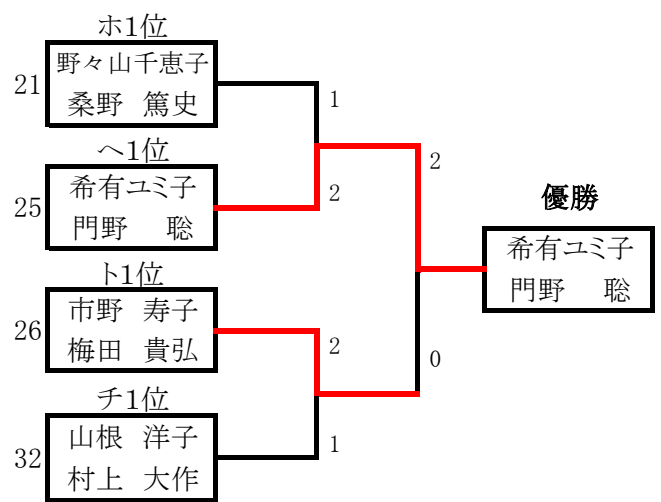

チ 100mix

			岡田 順子 岡田 勝弘	杵原 奈穂 横間 浩	山根 洋子 村上 大作	中根 二三枝 吉澤 寿仁	勝敗	順位
30	岡田 順子 岡田 勝弘	相生クラブ 相生クラブ	大阪府 大阪府	0-2	1-2	1-2	0-3	4
31	杵原 奈穂 横間 浩	H-BACKS H-BACKS	滋賀県 滋賀県	2-0	0-2	2-0	2-1	2
32	山根 洋子 村上 大作	中川シャトル 福岡幟	愛知県 福岡県	2-1	2-0	2-0	3-0	1
33	中根 二三枝 吉澤 寿仁	びーなツツ びーなツツ	山梨県 山梨県	2-1	0-2	0-2	1-2	3

⑤ 100歳以上 33組

Aゾーン

【決勝トーナメント】

Bゾーン

【決勝トーナメント】

⑥ 110歳以上 20組

Aゾーン

イ 110mix

			上野 道代 豊田 法生	今枝 理恵 神谷 浩	田中 亜季 高田 豊文	児嶋 智恵 児嶋 積	勝敗	順位
1	上野 道代 豊田 法生	霞クラブ WINGS 三重県 三重県		2-0	2-1	2-0	3-0	1
2	今枝 理恵 神谷 浩	神戸CLUB 神戸CLUB 愛知県 岐阜県	0-2		0-2	2-1	1-2	3
3	田中 亜季 高田 豊文	コブTA倶楽部 たちばな 滋賀県 滋賀県	1-2	2-0		2-1	2-1	2
4	児嶋 智恵 児嶋 積	Bears Bears 石川県 石川県	0-2	1-2	1-2		0-3	4