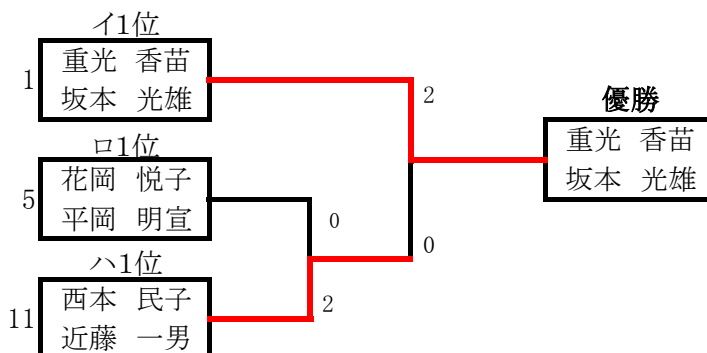

⑨ 140歳以上

12組

イ 140mix

				重光 香苗 坂本 光雄	野崎 智代 野崎 隆幸	西川 福美 西川 直次郎	森本 ゆみ子 伊佐 恒範	勝敗	順位
1	重光 香苗 坂本 光雄	土曜会 土曜会	富山県 富山県		2-1	2-1	2-0	3-0	1
2	野崎 智代 野崎 隆幸	小俣レディース 名人会	三重県 三重県	1-2		2-0	2-0	2-1	2
3	西川 福美 西川 直次郎	六名クラブ 六名クラブ	愛知県 愛知県	1-2	0-2		2-0	1-2	3
4	森本 ゆみ子 伊佐 恒範	BBS BBS	滋賀県 滋賀県	0-2	0-2	0-2		0-3	4

ロ 140mix

				花岡 悦子 平岡 明宣	松岡 明子 平澤 良男	佐野 信子 上前 茂人	清水 幸子 桜井 道則	勝敗	順位
5	花岡 悦子 平岡 明宣	グリーンウインドウ グリーンウインドウ	兵庫県 徳島県		2-0	2-1	2-1	3-0	1
6	松岡 明子 平澤 良男	土曜会 土曜会	富山県 富山県	0-2		0-2	2-0	1-2	3
7	佐野 信子 上前 茂人	BEARS DAIMON	愛知県 愛知県	1-2	2-0		2-0	2-1	2
8	清水 幸子 桜井 道則	シーダー シーダー	神奈川県 神奈川県	1-2	0-2	0-2		0-3	4

ハ 140mix

				飯山 シズエ 山田 敏勝	田子 元子 熊木 幸三	西本 民子 近藤 一男	小林 よし江 奈良 忠光	勝敗	順位
9	飯山 シズエ 山田 敏勝	SUBARU さくら	滋賀県 大阪府		0-2	1-2	1-2	0-3	4
10	田子 元子 熊木 幸三	土曜会 土曜会	富山県 富山県	2-0		1-2	2-1	2-1	2
11	西本 民子 近藤 一男	青空 青空	愛知県 愛知県	2-1	2-1		2-0	3-0	1
12	小林 よし江 奈良 忠光	シーダー シーダー	神奈川県 神奈川県	2-1	1-2	0-2		1-2	3

【決勝トーナメント】