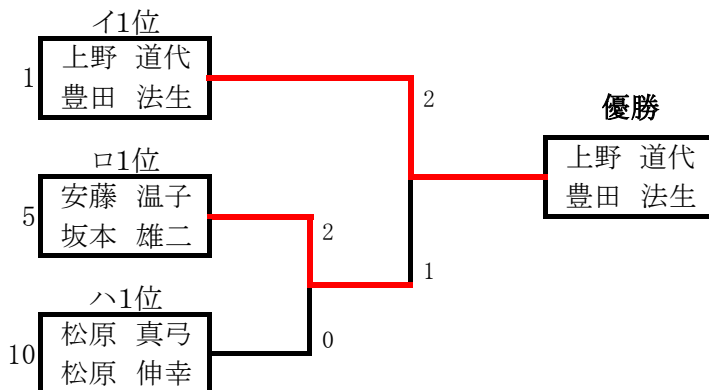

⑥ 110歳以上 20組

Aゾーン

イ 110mix

			上野 道代 豊田 法生	今枝 理恵 神谷 浩	田中 亜季 高田 豊文	児嶋 智恵 児嶋 積	勝敗	順位
1	上野 道代 豊田 法生	霞クラブ WINGS 三重県 三重県		2-0	2-1	2-0	3-0	1
2	今枝 理恵 神谷 浩	神戸CLUB 神戸CLUB 愛知県 岐阜県	0-2		0-2	2-1	1-2	3
3	田中 亜季 高田 豊文	コブTA倶楽部 たちばな 滋賀県 滋賀県	1-2	2-0		2-1	2-1	2
4	児嶋 智恵 児嶋 積	Bears Bears 石川県 石川県	0-2	1-2	1-2		0-3	4

ロ 110mix

			安藤 温子 坂本 雄二	大西 直子 柴田 真志	片山 真理 辻井 俊次	堀田 滋子 蔵野 耕治	勝敗	順位
5	安藤 温子 坂本 雄二	CHISATO 川越クラブ 三重県 三重県		2-0	2-0	2-0	3-0	1
6	大西 直子 柴田 真志	ボラーノ ボラーノ 兵庫県 兵庫県	0-2		2-0	0-2	1-2	3
7	片山 真理 辻井 俊次	MTB MTB 愛知県 滋賀県	0-2	0-2		0-2	0-3	4
8	堀田 滋子 蔵野 耕治	素鰯57 素鰯57 富山県 富山県	0-2	2-0	2-0		2-1	2

ハ 110mix

			高田 美和 岡本 哲哉	松原 真弓 松原 伸幸	南波 智子 奥田 幸作	小船 裕美 矢野 勝久	勝敗	順位
9	高田 美和 岡本 哲哉	三好クラブ FLIGHT 愛知県 愛知県		0-2	2-1	2-0	2-1	2
10	松原 真弓 松原 伸幸	Wing・dears Wing・dears 三重県 三重県	2-0		2-1	2-1	3-0	1
11	南波 智子 奥田 幸作	ONE'S SOUL ONE'S SOUL 鳥取県 鳥取県	1-2	1-2		2-0	1-2	3
12	小船 裕美 矢野 勝久	あずき 池田クラブ 大阪府 大阪府	0-2	1-2	0-2		0-3	4

Aゾーン

【決勝トーナメント】