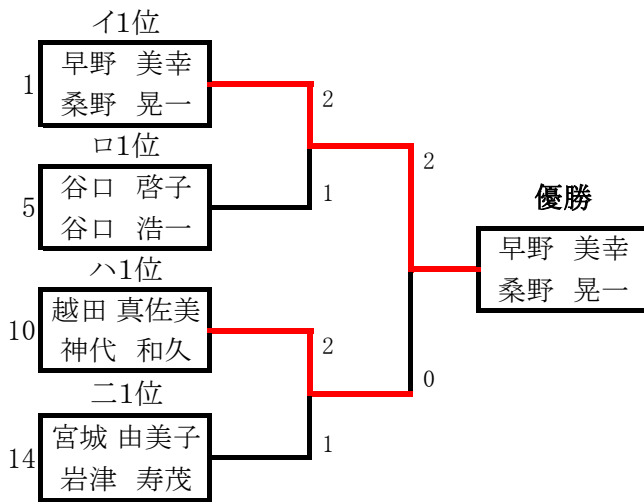

⑤ 100歳以上 33組

Aゾーン

【決勝トーナメント】