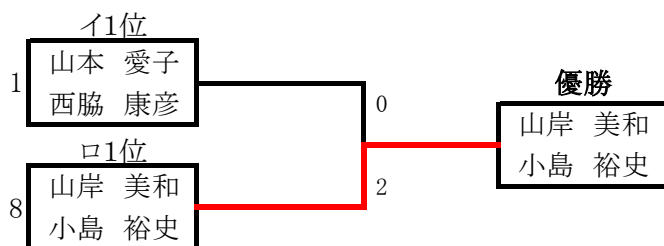

③ 80歳以上 9組

イ 80mix

				山本 愛子 西脇 康彦	富樫 友美 富樫 太一	吉田 美幸 舟瀬 聡宏	三好 綾子 坂田 浩昭	勝敗	順位
1	山本 愛子 西脇 康彦	半田 グリーンクラブ	愛知県 愛知県		2-0	2-0	2-0	3-0	1
2	富樫 友美 富樫 太一	M・F・C M・F・C	滋賀県 滋賀県	0-2		1-2	2-0	1-2	3
3	吉田 美幸 舟瀬 聡宏	minton minton	富山県 富山県	0-2	2-1		2-0	2-1	2
4	三好 綾子 坂田 浩昭	リラックマーズ リラックマーズ	兵庫県 兵庫県	0-2	0-2	0-2		0-3	4

ロ 80mix

				榊原 智子 井端 利光	渡 良子 井上 孝之	仙田 沙織 松田 裕二	山岸 美和 小島 裕史	横山 采弥 千葉 晃久	勝敗	順位
5	榊原 智子 井端 利光	CHISATO トライアンプ	三重県 三重県		2-0	2-0	0-2	0-2	2-2	3
6	渡 良子 井上 孝之	M・F・C M・F・C	滋賀県 滋賀県	0-2		0-2	0-2	0-2	0-4	5
7	仙田 沙織 松田 裕二	他力本願 他力本願	愛知県 岐阜県	0-2	2-0		0-2	1-2	1-3	4
8	山岸 美和 小島 裕史	OHHAMAクラブ SPINNING RACKETS	大阪府 大阪府	2-0	2-0	2-0		2-0	4-0	1
9	横山 采弥 千葉 晃久	KBA KBA	滋賀県 滋賀県	2-0	2-0	2-1	0-2		3-1	2

【決勝戦】