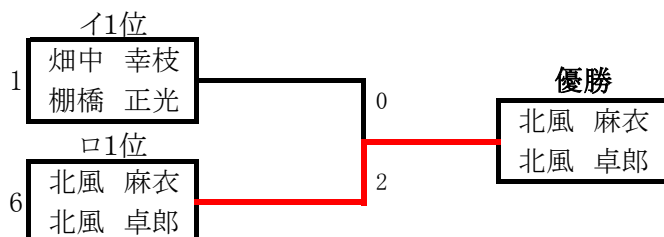

②70歳以上【決勝戦】