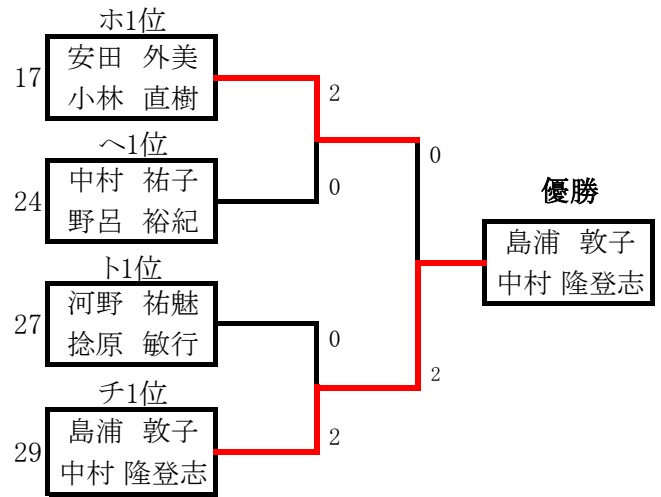

⑦ 120歳以上 32組

Aゾーン

【決勝トーナメント】

Bゾーン

【決勝トーナメント】

⑧ 130歳以上 20組

Aゾーン

イ 130mix