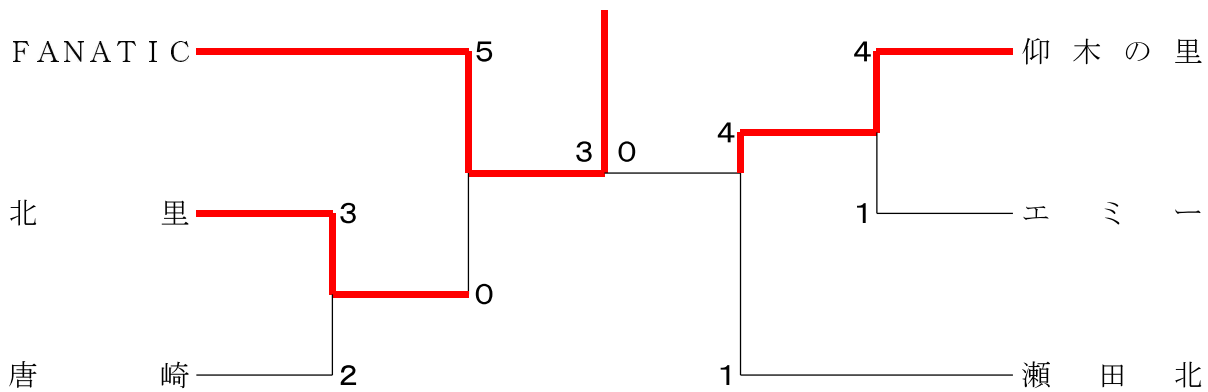

第40回若葉カップ滋賀県予選会 & 団体交流大会

令和6年5月19日 能登川アリーナ

男子予選会の部

男子予選会の部 交流戦

女子予選会の部

三位決定戦

女子予選会の部 敗者交流戦