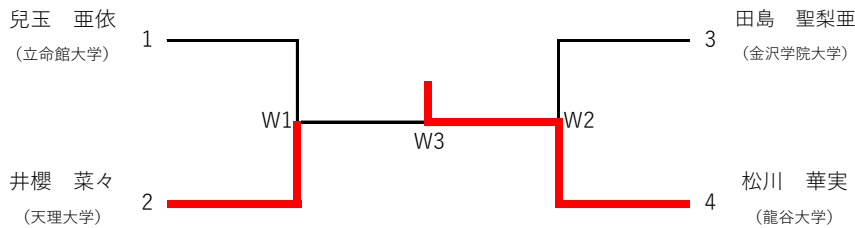

令和6年度 国民スポーツ大会バドミントン競技 滋賀県予選会

【成年男子シングルス】

【成年女子シングルス】

【少年男子シングルス】

【少年女子シングルス】

令和6年度 国民スポーツ大会バドミントン競技 滋賀県予選会

【成年男子ダブルス】

【成年女子ダブルス】

【少年男子ダブルス】

	大森 愛叶 森 蒼介 (比叡山高校)	濱谷 啓史 廣部 大輝 (彦根翔西館高校)	安田 翔 藤木 蓮 (比叡山高校)	勝敗	順位
大森 愛叶 森 蒼介 (比叡山高校)	-	21 - 10 21 - 11 -	21 - 17 23 - 25 18 - 21	1 - 1	2
濱谷 啓史 廣部 大輝 (彦根翔西館高校)	10 - 21 11 - 21 -	-	11 - 21 10 - 21 -	0 - 2	3
安田 翔 藤木 蓮 (比叡山高校)	17 - 21 25 - 23 21 - 18	21 - 11 21 - 10 -	-	2 - 0	1