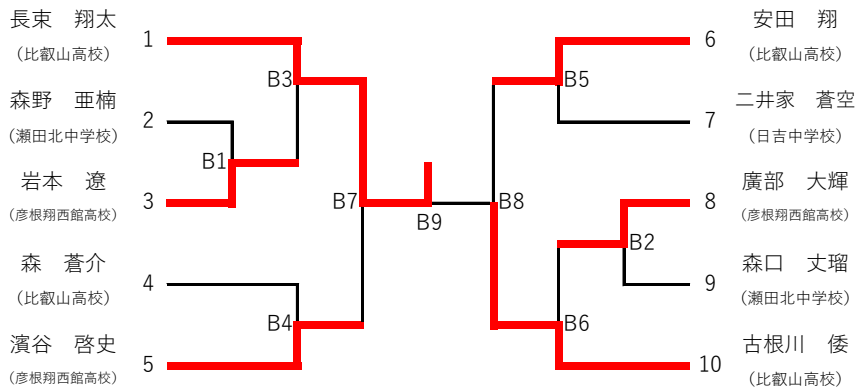

令和6年度 国民スポーツ大会バドミントン競技 滋賀県予選会

【成年男子シングルス】

【成年女子シングルス】

【少年男子シングルス】

【少年女子シングルス】

令和6年度 国民スポーツ大会バドミントン競技 滋賀県予選会

【成年男子ダブルス】

【成年女子ダブルス】

【少年男子ダブルス】

	大森 愛叶 森 蒼介 (比叡山高校)	濱谷 啓史 廣部 大輝 (彦根翔西館高校)	安田 翔 藤木 蓮 (比叡山高校)	勝敗	順位
大森 愛叶 森 蒼介 (比叡山高校)	-	21 - 10 21 - 11 -	21 - 17 23 - 25 18 - 21	1 - 1	2
濱谷 啓史 廣部 大輝 (彦根翔西館高校)	10 - 21 11 - 21 -	-	11 - 21 10 - 21 -	0 - 2	3
安田 翔 藤木 蓮 (比叡山高校)	17 - 21 25 - 23 21 - 18	21 - 11 21 - 10 -	-	2 - 0	1

【少年女子ダブルス】