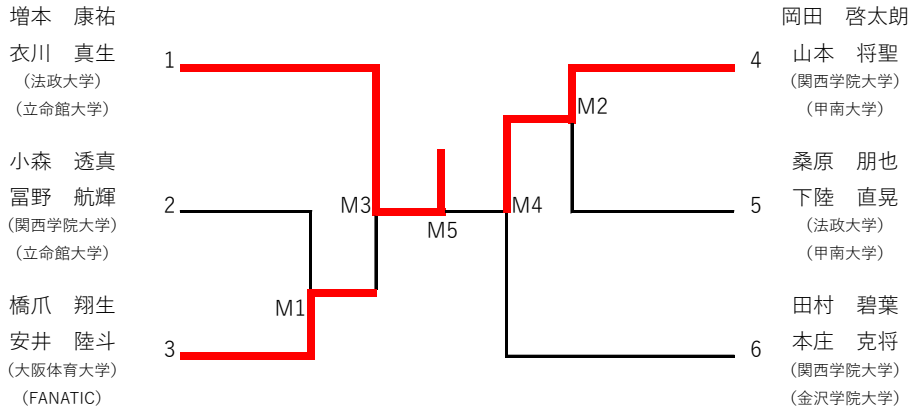

令和6年度 国民スポーツ大会バドミントン競技 滋賀県予選会

【成年男子シングルス】

【成年女子シングルス】

【少年男子シングルス】

【少年女子シングルス】

令和6年度 国民スポーツ大会バドミントン競技 滋賀県予選会

【成年男子ダブルス】

【成年女子ダブルス】

【少年男子ダブルス】

	大森 愛叶 森 蒼介 (比叡山高校)	濱谷 啓史 廣部 大輝 (彦根翔西館高校)	安田 翔 藤木 蓮 (比叡山高校)	勝敗	順位
大森 愛叶 森 蒼介 (比叡山高校)	-	21 - 10 21 - 11 -	21 - 17 23 - 25 18 - 21	1 - 1	2
濱谷 啓史 廣部 大輝 (彦根翔西館高校)	10 - 21 11 - 21 -	-	11 - 21 10 - 21 -	0 - 2	3
安田 翔 藤木 蓮 (比叡山高校)	17 - 21 25 - 23 21 - 18	21 - 11 21 - 10 -	-	2 - 0	1

【少年女子ダブルス】