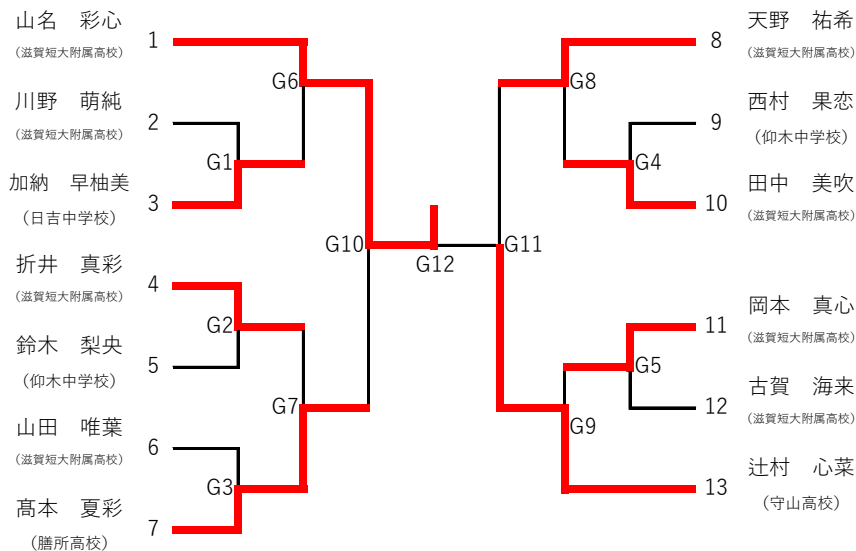

令和6年度 国民スポーツ大会バドミントン競技 滋賀県予選会

【成年男子シングルス】

【成年女子シングルス】

【少年男子シングルス】

【少年女子シングルス】

令和6年度 国民スポーツ大会バドミントン競技 滋賀県予選会

【成年男子ダブルス】

【成年女子ダブルス】

【少年男子ダブルス】

	大森 愛叶 森 蒼介 (比叡山高校)	濱谷 啓史 廣部 大輝 (彦根翔西館高校)	安田 翔 藤木 蓮 (比叡山高校)	勝敗	順位
大森 愛叶 森 蒼介 (比叡山高校)	-	21 - 10 21 - 11 -	21 - 17 23 - 25 18 - 21	1 - 1	2
濱谷 啓史 廣部 大輝 (彦根翔西館高校)	10 - 21 11 - 21 -	-	11 - 21 10 - 21 -	0 - 2	3
安田 翔 藤木 蓮 (比叡山高校)	17 - 21 25 - 23 21 - 18	21 - 11 21 - 10 -	-	2 - 0	1

【少年女子ダブルス】