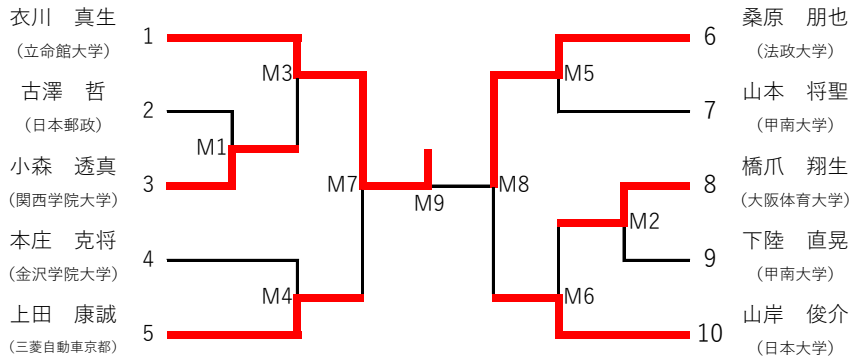

令和6年度 国民スポーツ大会バドミントン競技 滋賀県予選会

【成年男子シングルス】

【成年女子シングルス】

【少年男子シングルス】

【少年女子シングルス】

令和6年度 国民スポーツ大会バドミントン競技 滋賀県予選会

【成年男子ダブルス】

【成年女子ダブルス】

【少年男子ダブルス】

	大森 愛叶 森 蒼介 (比叡山高校)	濱谷 啓史 廣部 大輝 (彦根翔西館高校)	安田 翔 藤木 蓮 (比叡山高校)	勝敗	順位
大森 愛叶 森 蒼介 (比叡山高校)	-	21 - 10 21 - 11 -	21 - 17 23 - 25 18 - 21	1 - 1	2
濱谷 啓史 廣部 大輝 (彦根翔西館高校)	10 - 21 11 - 21 -	-	11 - 21 10 - 21 -	0 - 2	3
安田 翔 藤木 蓮 (比叡山高校)	17 - 21 25 - 23 21 - 18	21 - 11 21 - 10 -	-	2 - 0	1

【少年女子ダブルス】