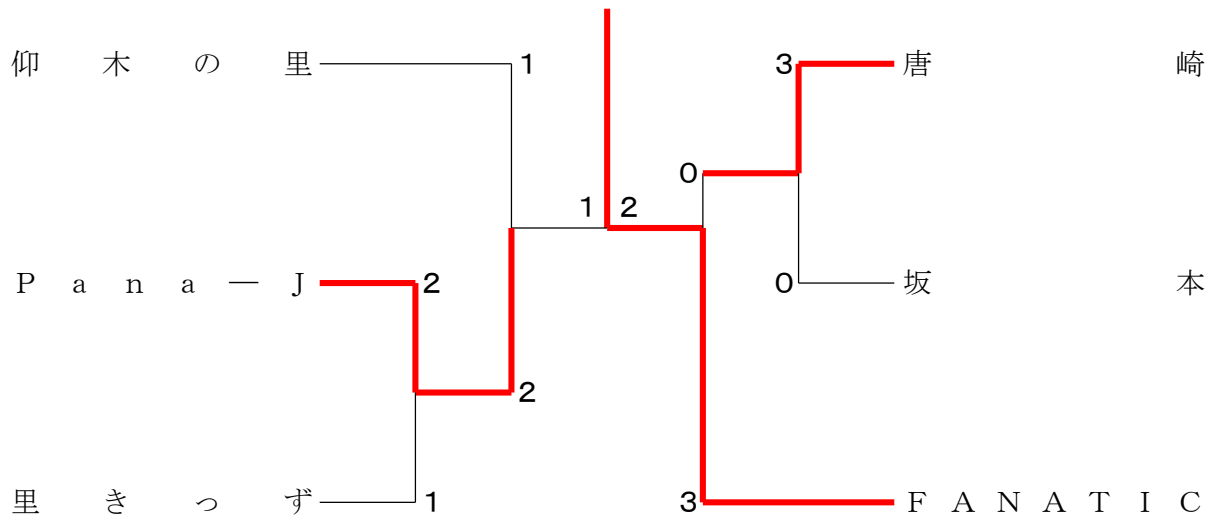

---

---

2021

第37回若葉カップ滋賀県予選会  
(結果)

---

---

日時 2021年 5月 30日 (日)

会場 能登川アリーナ

# 第37回若葉カップ滋賀県予選会

2021.05.30 能登川アリーナ

種 目	優 勝	準 優 勝	3 位	4 位
男子予選会の部	FANATIC	P a n a — J	仰木の里ジュニア	唐崎ジュニア
女子予選会の部	唐崎ジュニア	里きっず	仰木の里ジュニア	エミー
交流大会の部	唐崎ジュニア	エミー (A)	FANATIC	エミー (B)

男子予選会の部 (BT)

男子予選会の部交流戦 (BTZ)

交流大会の部 (KT)