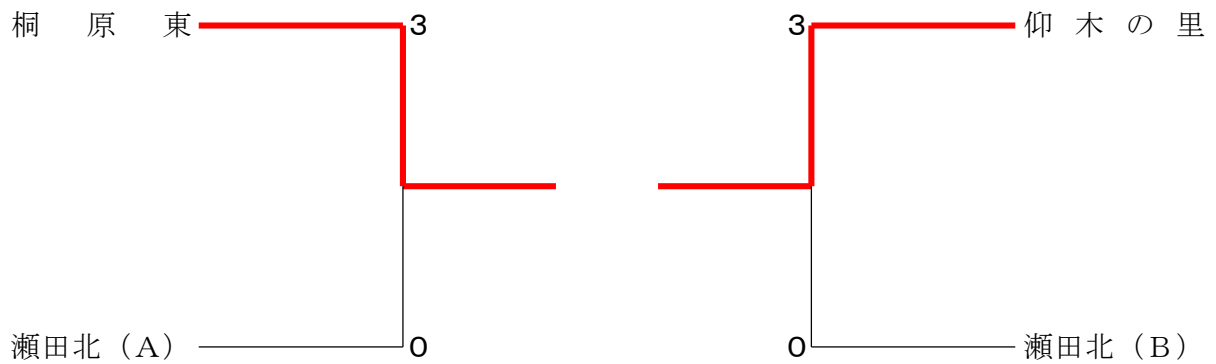

交流大会の部交流戦 (KTZ)