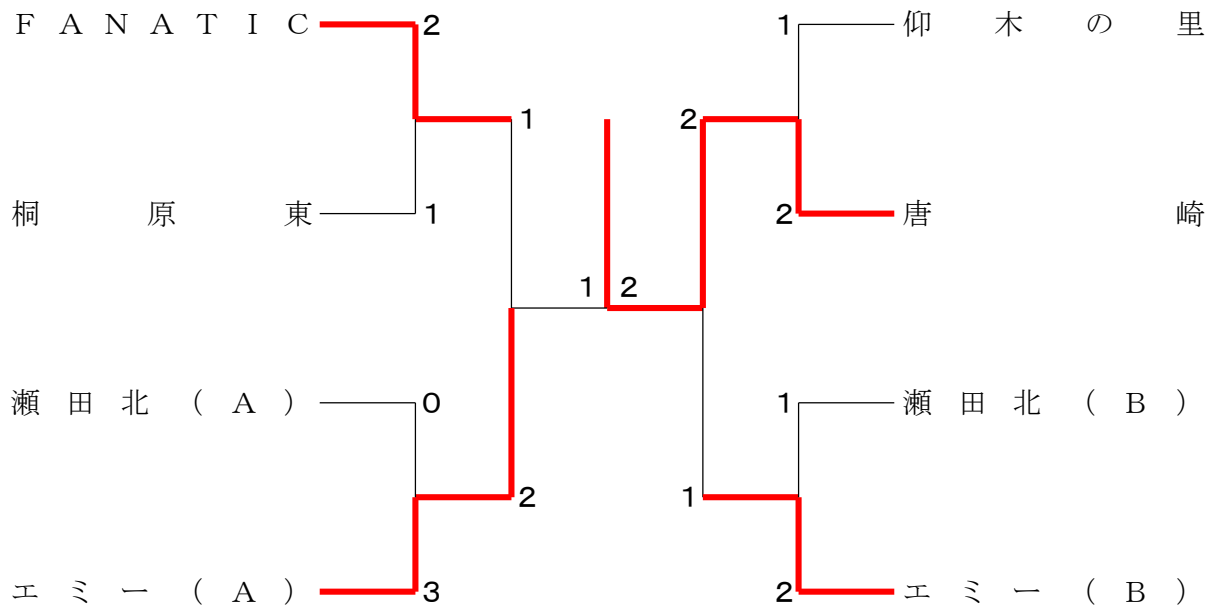

# 第37回若葉カップ滋賀県予選会

2021.05.30 能登川アリーナ

種 目	優 勝	準 優 勝	3 位	4 位
男子予選会の部	FANATIC	P a n a — J	仰木の里ジュニア	唐崎ジュニア
女子予選会の部	唐崎ジュニア	里きっず	仰木の里ジュニア	エミー
交流大会の部	唐崎ジュニア	エミー (A)	FANATIC	エミー (B)

男子予選会の部 (BT)

男子予選会の部交流戦 (BTZ)

交流大会の部 (KT)

交流大会の部交流戦 (KTZ)