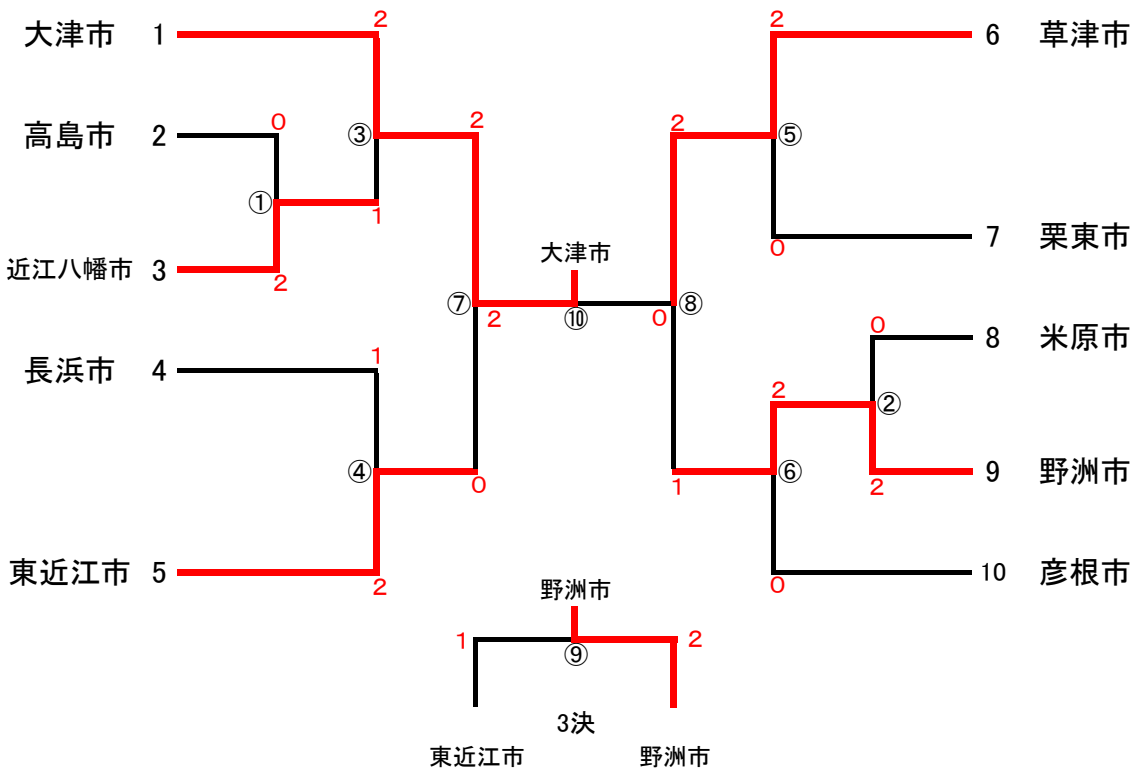

MT男子団体(10)

WT女子団体(10)

MS男子ダブルス(17)

MD男子シングルス(10)

WD女子ダブルス(7)

MIX 混合ダブルス(6)