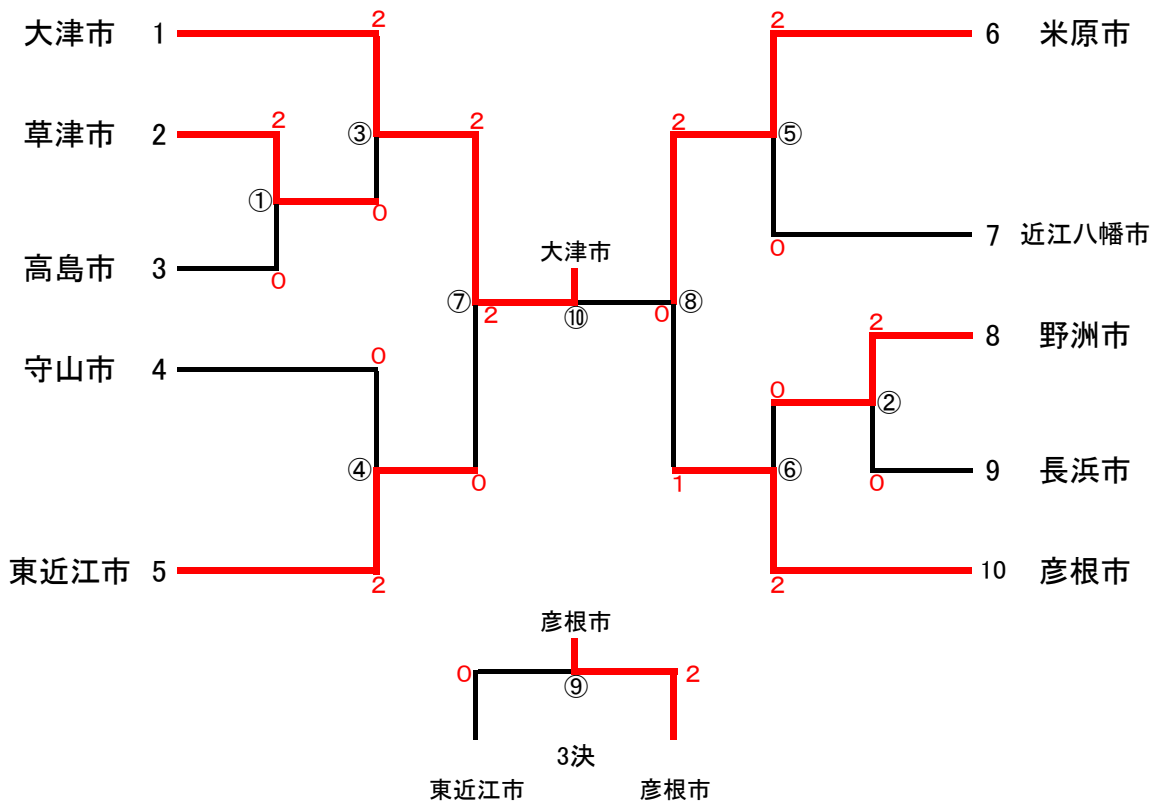

MT男子団体(10)

WT女子団体(10)

MS男子ダブルス(17)

MD男子シングルス(10)

WD女子ダブルス(7)

MIX 混合ダブルス(6)