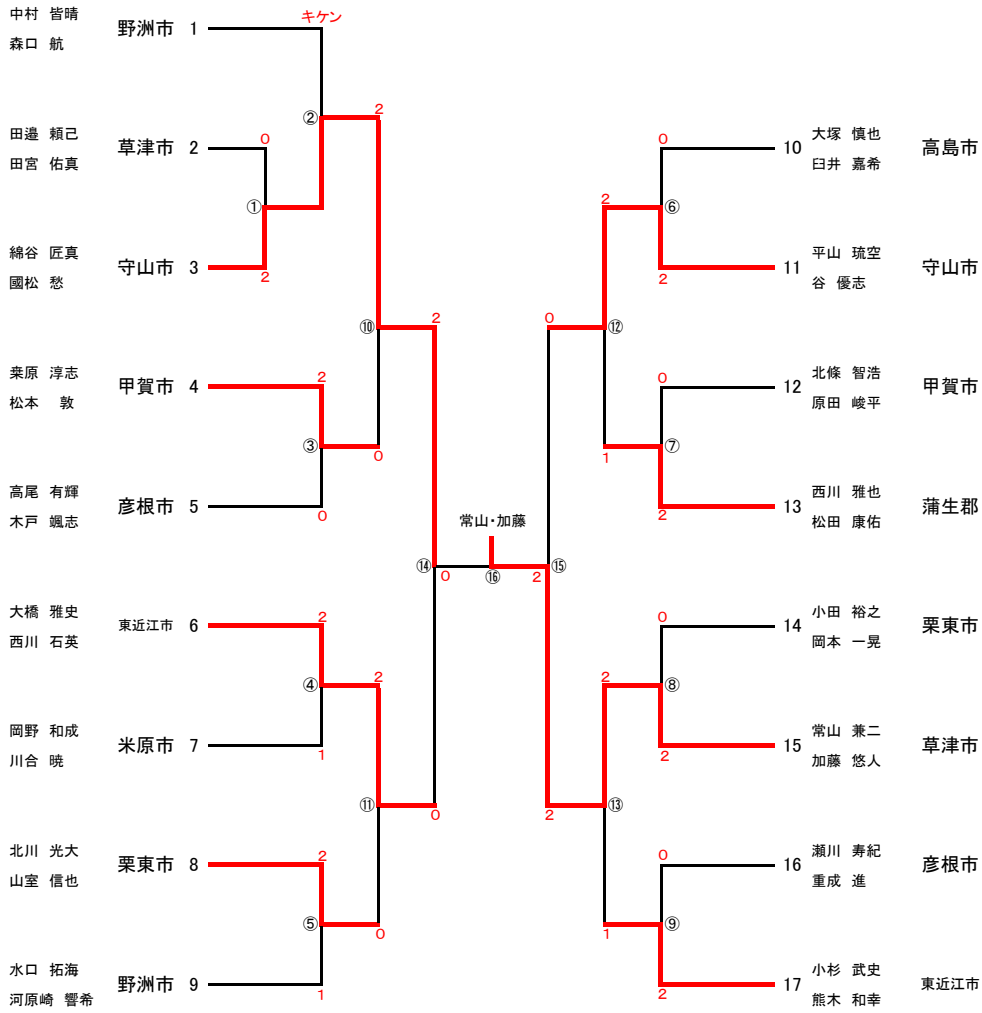

MT男子団体(10)

WT女子団体(10)

MS男子ダブルス(17)

MD男子シングルス(10)

WD女子ダブルス(7)

MIX 混合ダブルス(6)