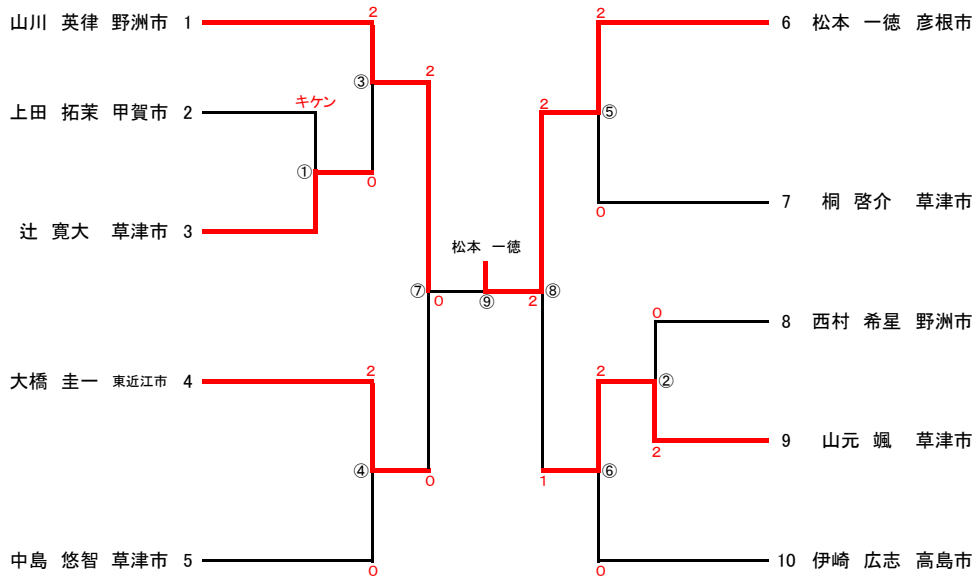

MT男子団体(10)

WT女子団体(10)

MS男子ダブルス(17)

MD男子シングルス(10)

WD女子ダブルス(7)

MIX 混合ダブルス(6)